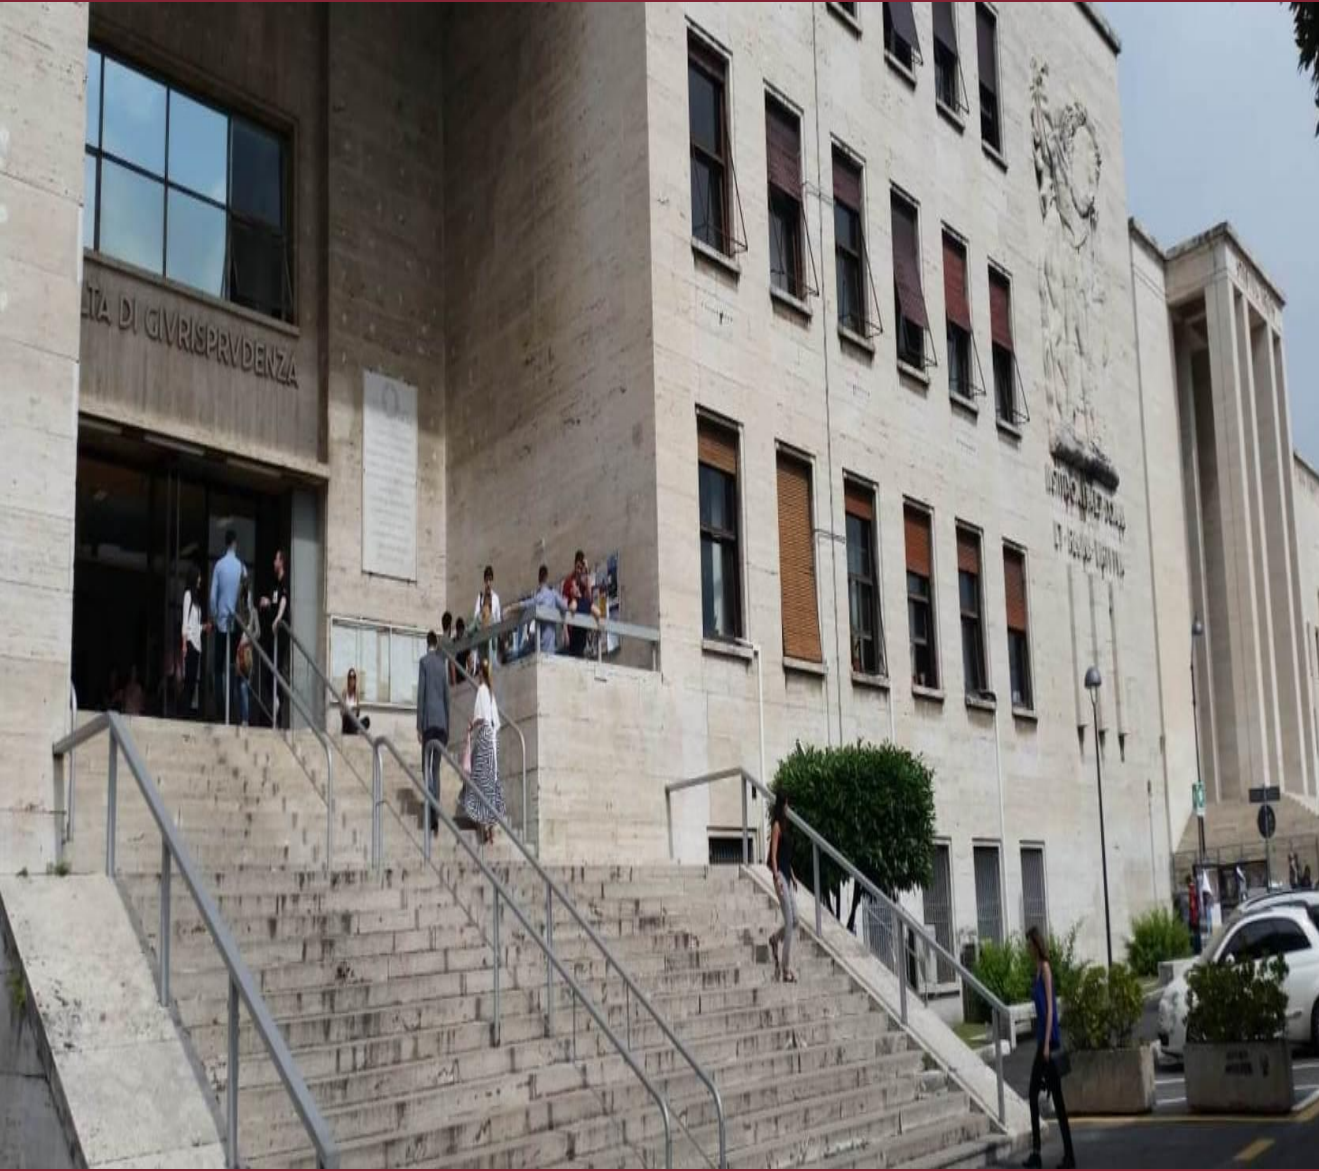

SAPIENZA
UNIVERSITÀ DI ROMA

ITINERARIO PER LA FACOLTÀ DI GIURISPRUDENZA

INGRESSO PRINCIPALE PIAZZALE ALDO MORO

**SUPERATO L'INGRESSO PRINCIPALE
PERCORRERE IL VIALE DI FRONTE
ALLA STATUA DELLA MINERVA**

FONTANA DELLA MINERVA

**ADIACENTE ALLA FONTANA
SULLA SINISTRA LA
FACOLTÀ DI GIURISPRUDENZA**

INGRESSO DELLA FACOLTÀ DI GIURISPRUDENZA

SUPERATO L'INGRESSO SULLA SINISTRA SI TROVA LA PORTINERIA

**SUL LATO DESTRO IL SORT
PER L'INFORMAZIONI DIDATTICHE
SUI CORSI**