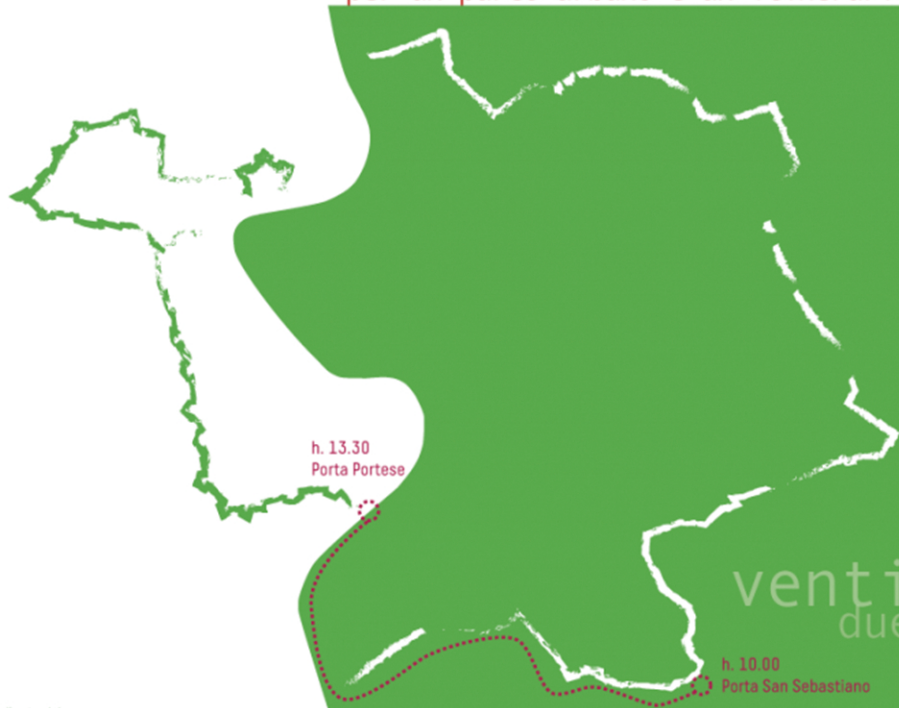

INTORNO ALLE MURA DI ROMA

per un parco urbano e un itinerario pedonale lungo le Mura

La seconda camminata:

appuntamento alle ore 10.00
a Porta San Sebastiano

DOMENICA _ H.10.00- 13.30

29 10 2017
ventinove ottobre
duemiladiciassette

h. 10.00
Porta San Sebastiano

h. 13.30
Porta Portese

con il patrocinio:

sponsor:

con il supporto di:

PER INFORMAZIONI:

INTORNOALLEMURADIROMA@GMAIL.COM