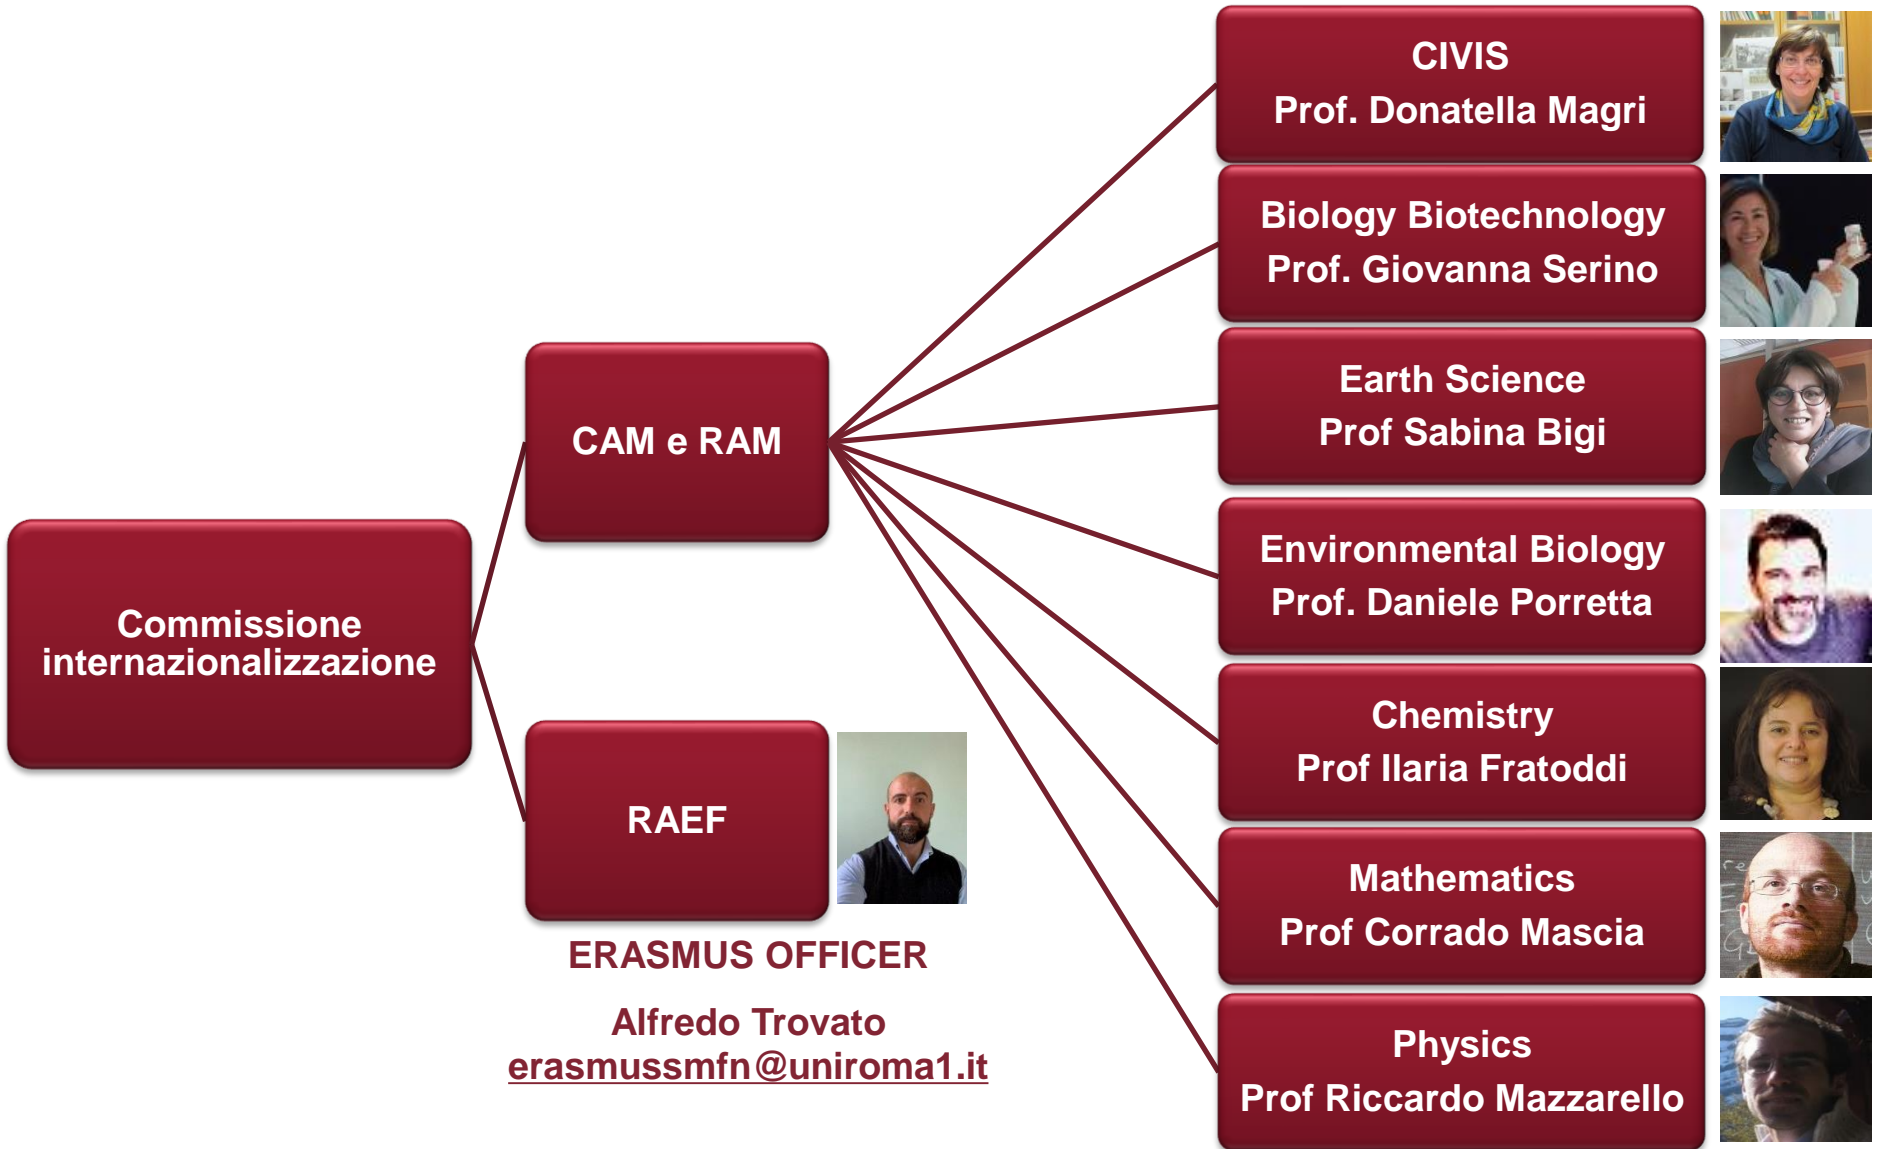

Settore internazionalizzazione Facoltà SMFN

Negoziare Accordi Bilaterali e gestione mobilità outgoing/incoming