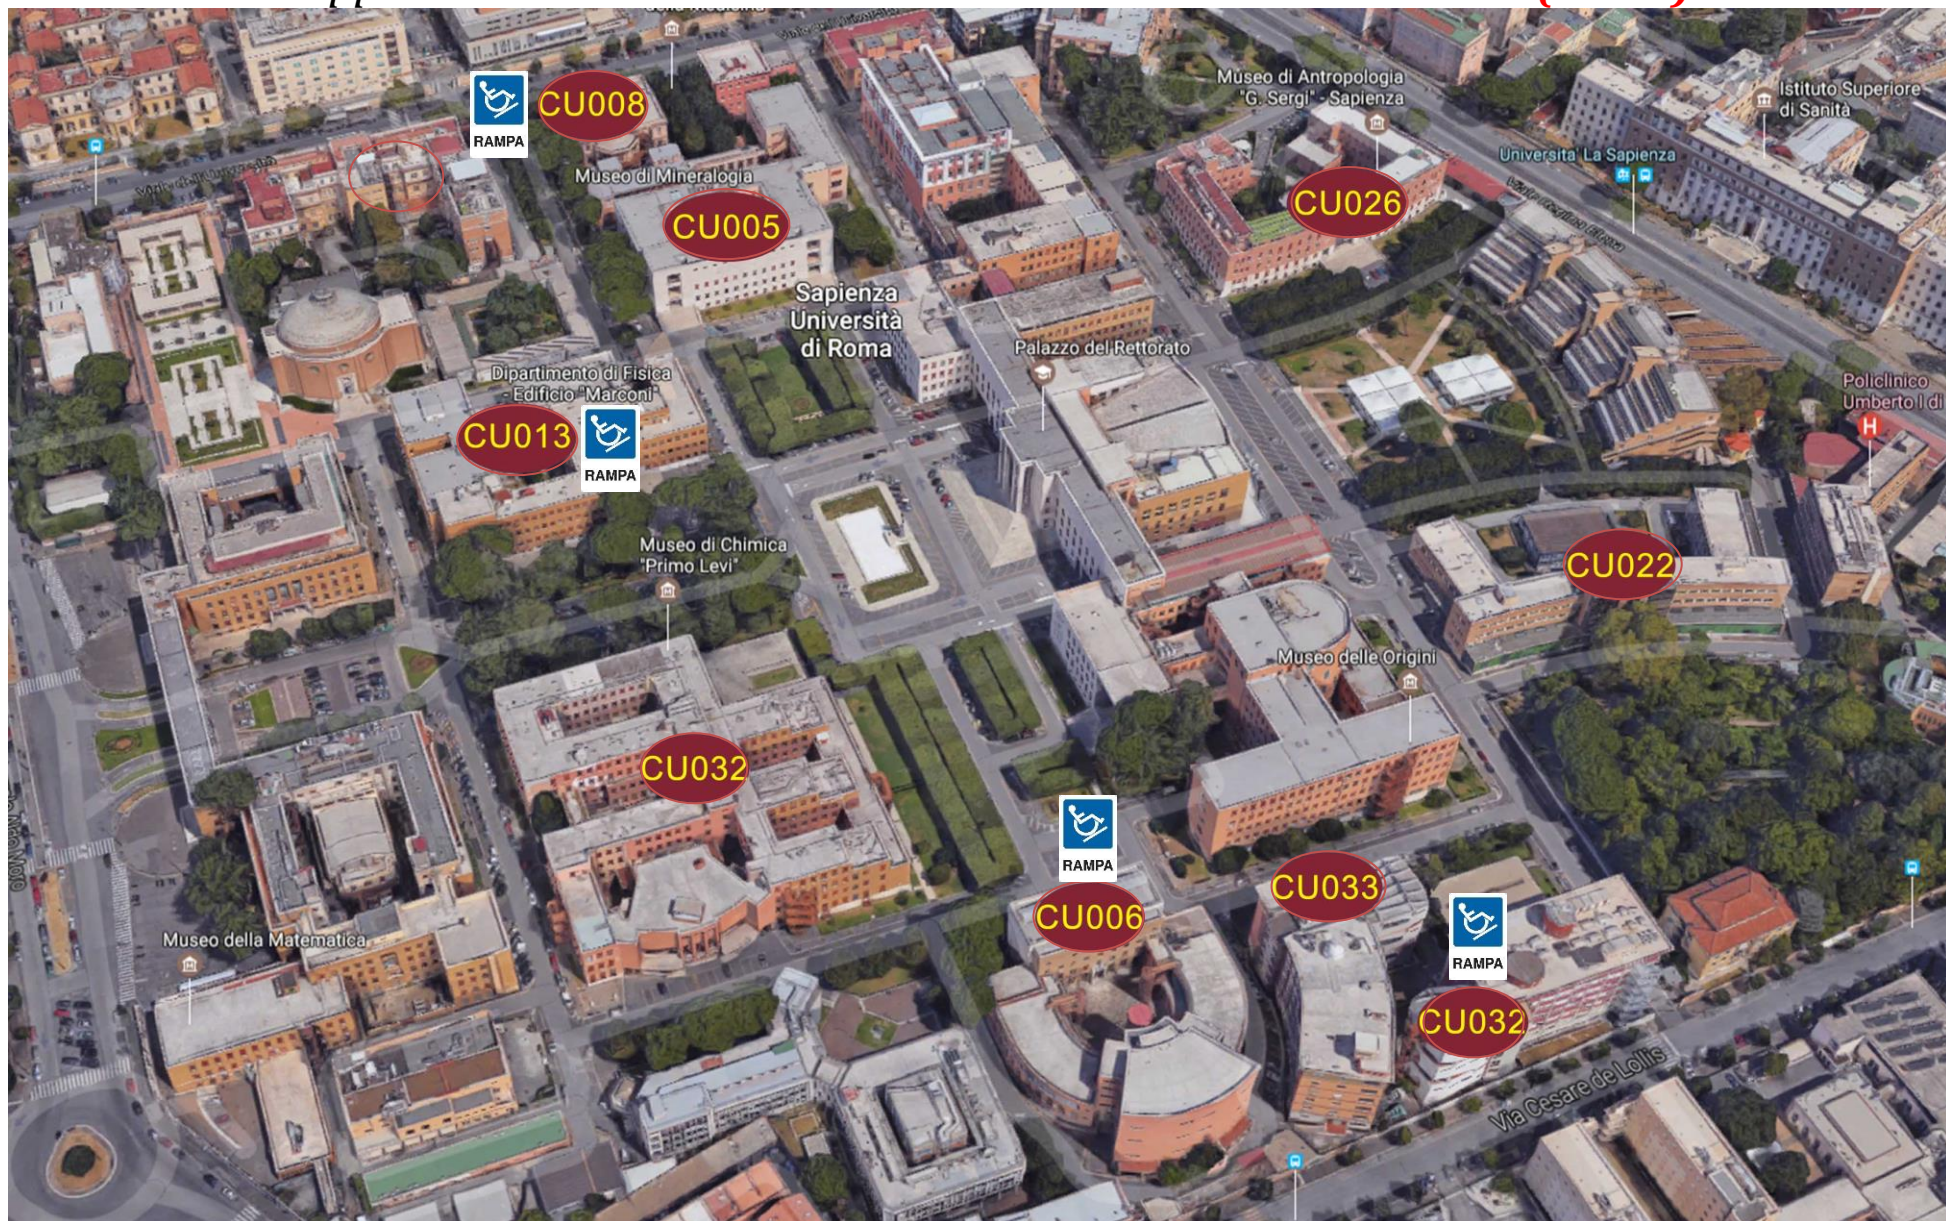

Mapa delle Biblioteche: cliccate sul numero di vostro interesse (1 di 4)

Mapa delle Biblioteche (2 di 4)

Mapa delle Biblioteche (3 di 4)

Mapa delle Biblioteche (4 di 4)

Biologia ambientale		Chimica	
P.le Aldo Moro, 5 (Edificio Botanica- 1° piano) – tel. 06. 49912442/441 CU022 Orario: lun. – ven. 9:00 – 19:00 Posti lettura: 60 Postazioni internet: 3 e wifi sapienza		P.le Aldo Moro, 5 – Tel. 06. 49913835 CU032 Edificio Caglioti – 3° piano Posti lettura: 82 Orario: lun. – ven. 8:30 -18:00 Sala lettura: lun. – ven. 8.30-19.00 Postazioni internet: 1 e wifi sapienza	
Biologia e biotecnologie “Charles Darwin”			
P.le Aldo Moro, 5 – (1° e 2° piano) tel. 06. 49912316/476/251 CU026 Edificio di Antropologia Orario: lun. – giov. 8:30 -18:00 / ven. 8:30 - 15:00 Posti lettura: 64 Postazioni internet: 9 e wifi sapienza	P.le Aldo Moro, 5 CU026 Edificio di Fisiologia Sala studio (2° piano) Orario: lun e mercoledì: 9:00 - 17:00 Posti lettura: 44 e wifi sapienza Anti-Aula A (piano terra): Orario lun.-ven. 9:00-19:00 Posti lettura: 22 e wifi sapienza	Viale dell’Università, 5 (piano seminterrato) CU008 Edificio di Zoologia Orario: lun. – giov. 8:30-15:30 ven. 8.30-13.30 Posti lettura: 28 e wifi sapienza RM057 Edificio di Anatomia comparata (temporaneamente chiuso per ristrutturazione)	
Piazzale Valerio Massimo, 6 (piano terra) RM099 Edificio di Entomologia Orario: lun. - ven. 9:00 -13:00 – 14:00-15:30 Posti lettura: 20 (per la consultazione di libri e periodici della Sede di Entomologia)		Edificio di via dei Sardi, 70 (1° piano) RM024 Orario: lun. – giov. 9:00 -13:30; 14:00-17.00; ven. 9:00-15:30 Posti lettura: 20 (sala per studio di gruppo, su prenotazione) Postazioni internet: 4 e wifi sapienza	
Fisica		Matematica	
P.le Aldo Moro, 5, tel. 06 49914384 CU013 Edificio Marconi – piano terra Orario: lun.-giov. 8:30–19:00, ven. 8:30-17:00 Posti lettura: 84 (dotati di prese di alimentazione per PC portatili) Postazioni internet: 8 e wifi locale CU033 Edificio Fermi – 3° piano Orario: lun. – ven. 8:00 – 20:00 Solo posti lettura: 32		P.le Aldo Moro, 5 – (Edificio Istituto Matematico 2° piano) tel06.49913220/221 CU006 Orario: lun. – giov. 9:00 – 19:30 / ven. 9:00 -15:00 Posti lettura: 133 Postazioni internet: 4 e wifi sapienza	
Scienze della terra			
P.le Aldo Moro, 5, tel. 06 49694300 CU005 Edificio Geologia – piano terra– Orario: lun. – ven. 8:30 – 19:00, sala lettura: lun. - ven. 21:00-8:00 apertura H24 Sab.- Dom. e festivi 8:00-20:00 / 21:00-8:00 Posti lettura: 102 Postazioni internet: 8 e wifi sapienza			