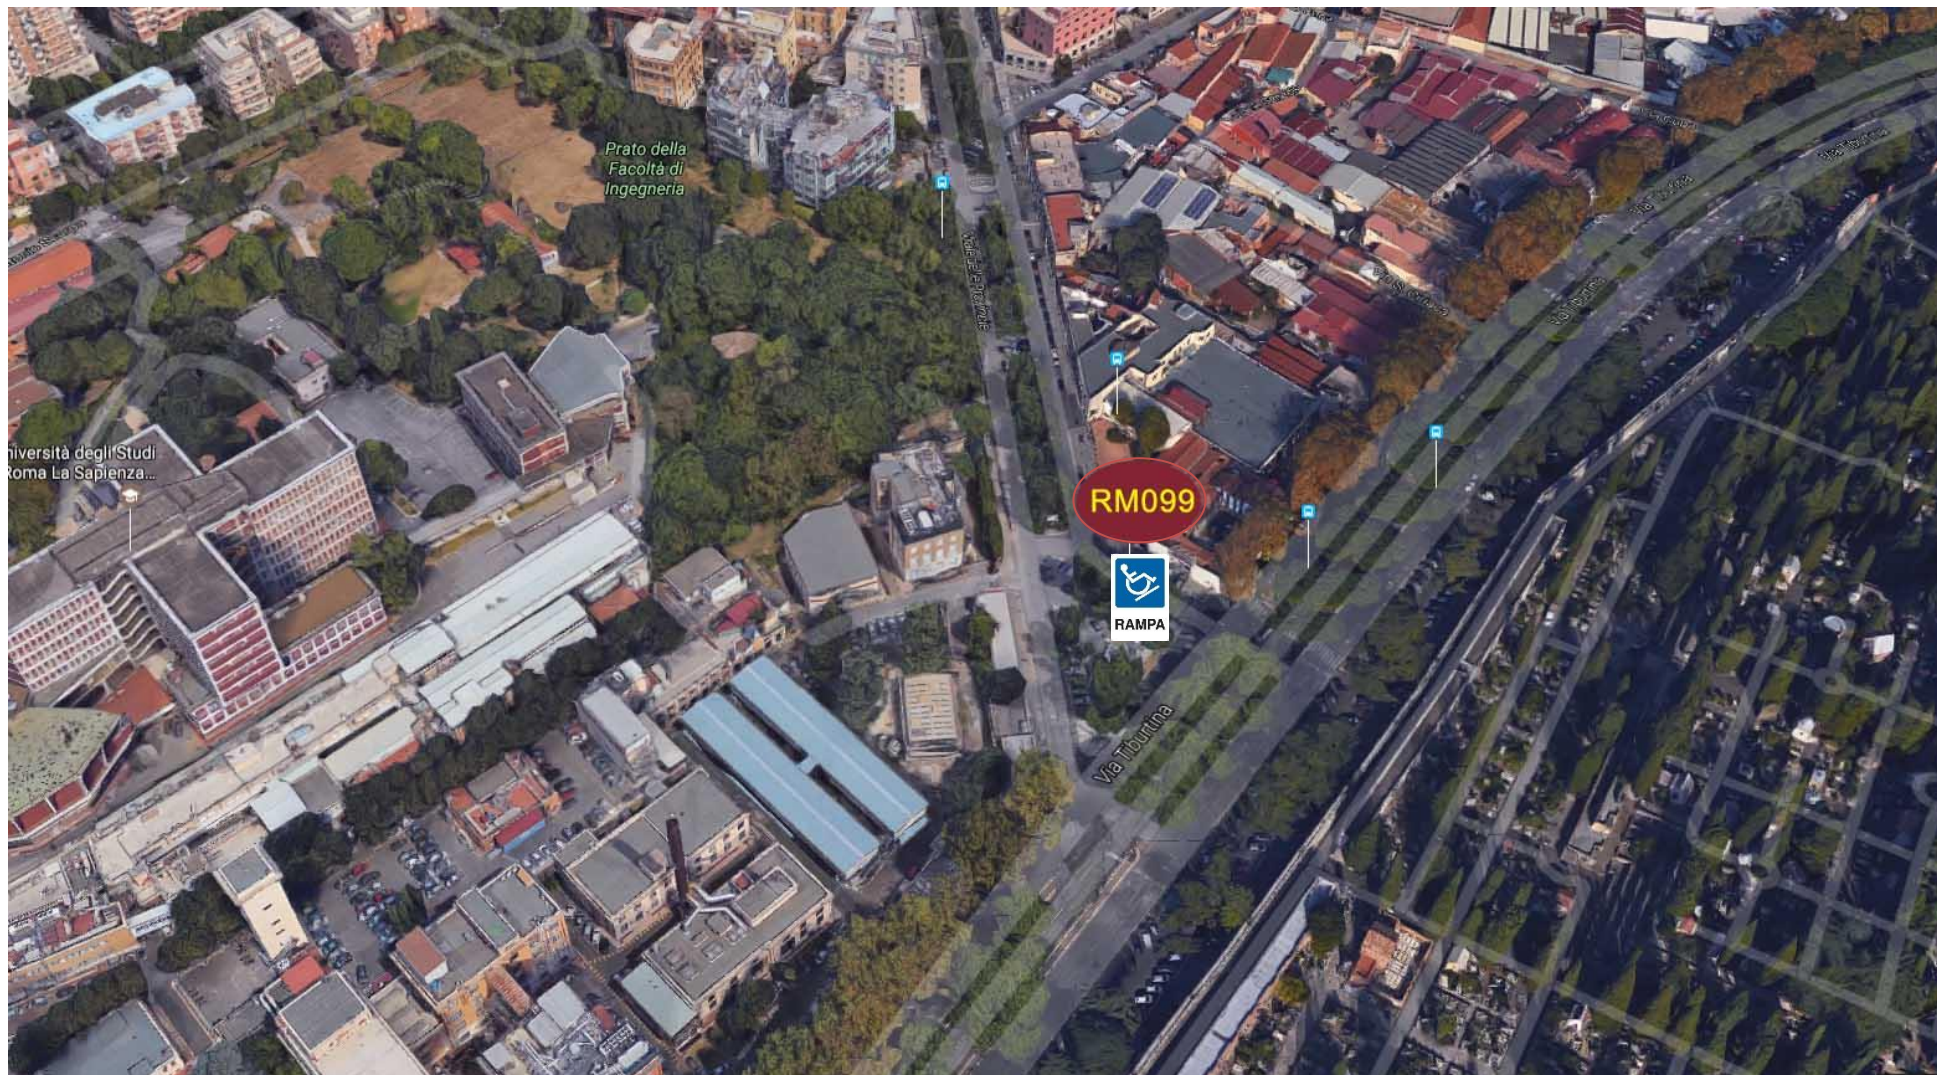

Mapa delle Biblioteche: cliccate sul numero di vostro interesse (1 di 4)

Mapa delle Biblioteche (2 di 4)

Mapa delle Biblioteche (3 di 4)

Mapa delle Biblioteche (4 di 4)

Biologia ambientale		Chimica	
P.le Aldo Moro, 5 (Edificio Botanica- 1° piano) – tel. 06. 49912442/441 CU022 Orario: lun. – ven. 9:00 – 19:00 Posti lettura: 60 Postazioni internet: 3 e wifi sapienza		P.le Aldo Moro, 5 – Tel. 06. 49913835 CU032 Edificio Caglioti – 3° piano Posti lettura: 82 Orario: lun. – ven. 8:30 -18:00 Sala lettura: lun. – ven. 8.30-19.00 Postazioni internet: 1 e wifi sapienza	
Biologia e biotecnologie “Charles Darwin”			
P.le Aldo Moro, 5 – (1° e 2° piano) tel. 06. 49912316/476/251 CU026 Edificio di Antropologia Orario: lun. – giov. 8:30 -18:00 / ven. 8:30 - 15:00 Posti lettura: 64 Postazioni internet: 9 e wifi sapienza	P.le Aldo Moro, 5 CU026 Edificio di Fisiologia Sala studio (2° piano) Orario: lun e mercoledì: 9:00 - 17:00 Posti lettura: 44 e wifi sapienza Anti-Aula A (piano terra): Orario lun.-ven. 9:00-19:00 Posti lettura: 22 e wifi sapienza	Viale dell’Università, 5 (piano seminterrato) CU008 Edificio di Zoologia Orario: lun. – giov. 8:30-15:30 ven. 8.30-13.30 Posti lettura: 28 e wifi sapienza RM057 Edificio di Anatomia comparata (temporaneamente chiuso per ristrutturazione)	
Piazzale Valerio Massimo, 6 (piano terra) RM099 Edificio di Entomologia Orario: lun. - ven. 9:00 -13:00 – 14:00-15:30 Posti lettura: 20 (per la consultazione di libri e periodici della Sede di Entomologia)		Edificio di via dei Sardi, 70 (1° piano) RM024 Orario: lun. – giov. 9:00 -13:30; 14:00-17.00; ven. 9:00-15:30 Posti lettura: 20 (sala per studio di gruppo, su prenotazione) Postazioni internet: 4 e wifi sapienza	
Fisica		Matematica	
P.le Aldo Moro, 5, tel. 06 49914384 CU013 Edificio Marconi – piano terra Orario: lun.-giov. 8:30–19:00, ven. 8:30-17:00 Posti lettura: 84 (dotati di prese di alimentazione per PC portatili) Postazioni internet: 8 e wifi locale CU033 Edificio Fermi – 3° piano Orario: lun. – ven. 8:00 – 20:00 Solo posti lettura: 32		P.le Aldo Moro, 5 – (Edificio Istituto Matematico 2° piano) tel06.49913220/221 CU006 Orario: lun. – giov. 9:00 – 19:30 / ven. 9:00 -15:00 Posti lettura: 133 Postazioni internet: 4 e wifi sapienza	
Scienze della terra			
P.le Aldo Moro, 5, tel. 06 49694300 CU005 Edificio Geologia – piano terra– Orario: lun. – ven. 8:30 – 19:00, sala lettura: lun. - ven. 21:00-8:00 apertura H24 Sab.- Dom. e festivi 8:00-20:00 / 21:00-8:00 Posti lettura: 102 Postazioni internet: 8 e wifi sapienza			