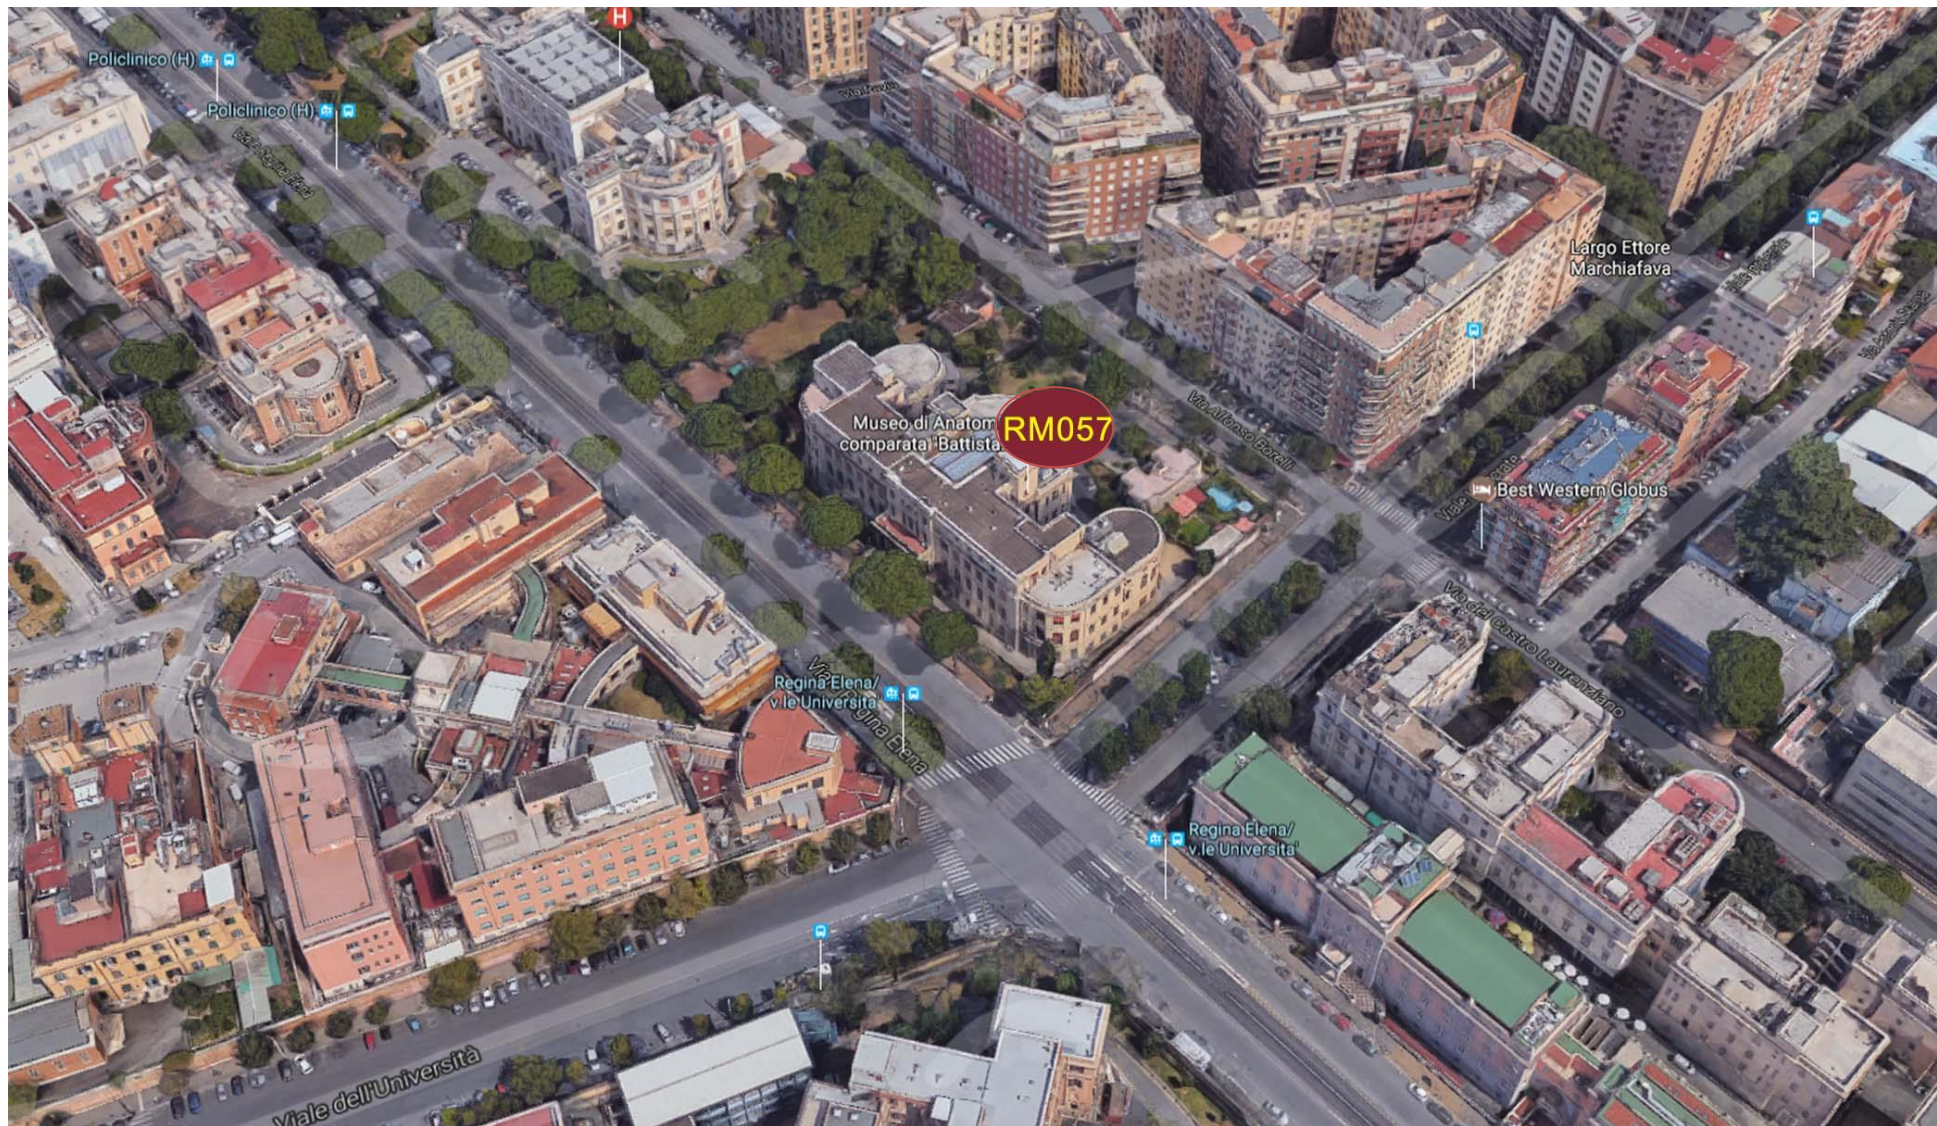

Mapa delle Biblioteche: cliccate sul numero di vostro interesse (1 di 4)

Mapa delle Biblioteche (2 di 4)

Mapa delle Biblioteche (3 di 4)

Mapa delle Biblioteche (4 di 4)

Biologia ambientale		Chimica	
P.le Aldo Moro, 5 (Edificio Botanica- 1° piano) – tel. 06. 49912442/441 CU022 Orario: lun. – ven. 9:00 – 19:00 Posti lettura: 60 Postazioni internet: 3 e wifi sapienza		P.le Aldo Moro, 5 – Tel. 06. 49913835 CU032 Edificio Caglioti – 3° piano Posti lettura: 82 Orario: lun. – ven. 8:30 -18:00 Sala lettura: lun. – ven. 8.30-19.00 Postazioni internet: 1 e wifi sapienza	
Biologia e biotecnologie “Charles Darwin”			
P.le Aldo Moro, 5 – (1° e 2° piano) tel. 06. 49912316/476/251 CU026 Edificio di Antropologia Orario: lun. – giov. 8:30 -18:00 / ven. 8:30 - 15:00 Posti lettura: 64 Postazioni internet: 9 e wifi sapienza	P.le Aldo Moro, 5 CU026 Edificio di Fisiologia Sala studio (2° piano) Orario: lun e mercoledì: 9:00 - 17:00 Posti lettura: 44 e wifi sapienza Anti-Aula A (piano terra): Orario lun.-ven. 9:00-19:00 Posti lettura: 22 e wifi sapienza	Viale dell’Università, 5 (piano seminterrato) CU008 Edificio di Zoologia Orario: lun. – giov. 8:30-15:30 ven. 8.30-13.30 Posti lettura: 28 e wifi sapienza RM057 Edificio di Anatomia comparata (temporaneamente chiuso per ristrutturazione)	
Piazzale Valerio Massimo, 6 (piano terra) RM099 Edificio di Entomologia Orario: lun. - ven. 9:00 -13:00 – 14:00-15:30 Posti lettura: 20 (per la consultazione di libri e periodici della Sede di Entomologia)		Edificio di via dei Sardi, 70 (1° piano) RM024 Orario: lun. – giov. 9:00 -13:30; 14:00-17.00; ven. 9:00-15:30 Posti lettura: 20 (sala per studio di gruppo, su prenotazione) Postazioni internet: 4 e wifi sapienza	
Fisica		Matematica	
P.le Aldo Moro, 5, tel. 06 49914384 CU013 Edificio Marconi – piano terra Orario: lun.-giov. 8:30–19:00, ven. 8:30-17:00 Posti lettura: 84 (dotati di prese di alimentazione per PC portatili) Postazioni internet: 8 e wifi locale CU033 Edificio Fermi – 3° piano Orario: lun. – ven. 8:00 – 20:00 Solo posti lettura: 32		P.le Aldo Moro, 5 – (Edificio Istituto Matematico 2° piano) tel06.49913220/221 CU006 Orario: lun. – giov. 9:00 – 19:30 / ven. 9:00 -15:00 Posti lettura: 133 Postazioni internet: 4 e wifi sapienza	
Scienze della terra			
P.le Aldo Moro, 5, tel. 06 49694300 CU005 Edificio Geologia – piano terra– Orario: lun. – ven. 8:30 – 19:00, sala lettura: lun. - ven. 21:00-8:00 apertura H24 Sab.- Dom. e festivi 8:00-20:00 / 21:00-8:00 Posti lettura: 102 Postazioni internet: 8 e wifi sapienza			