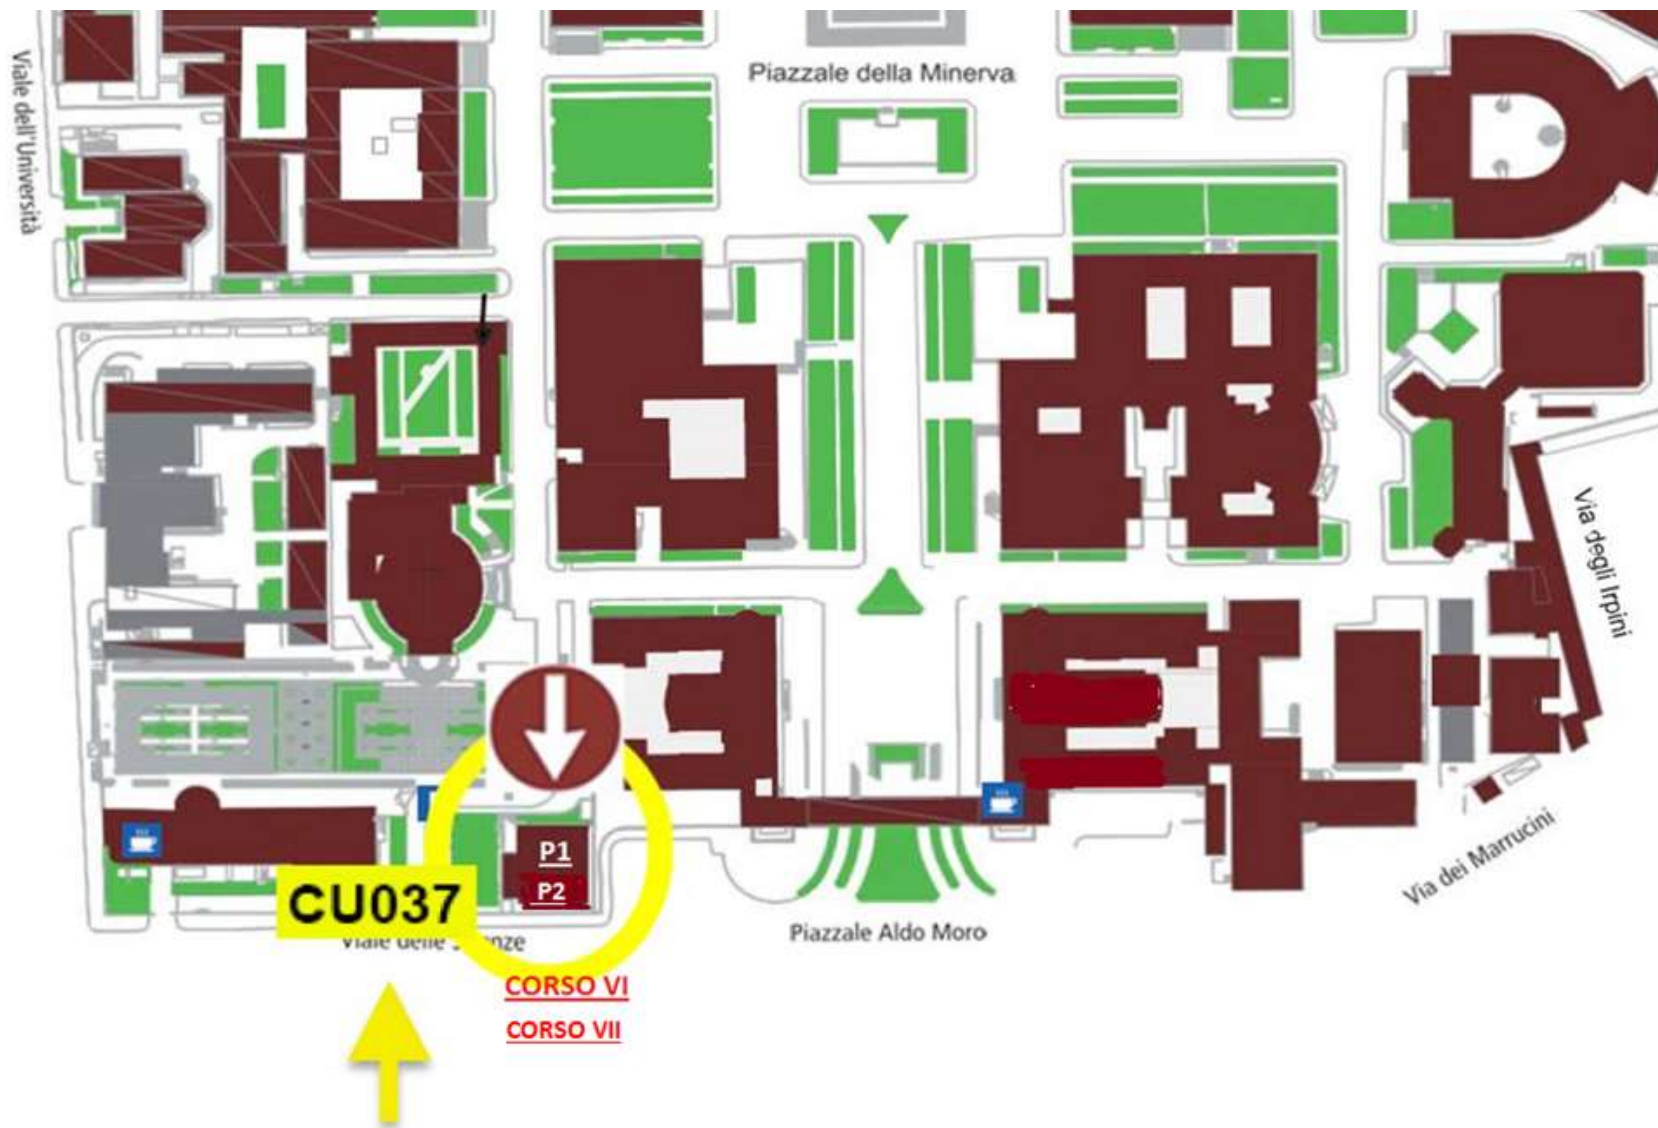

Con metro B fino alla fermata Policlinico

Dalla Stazione Termini: a piedi: 15 minuti circa