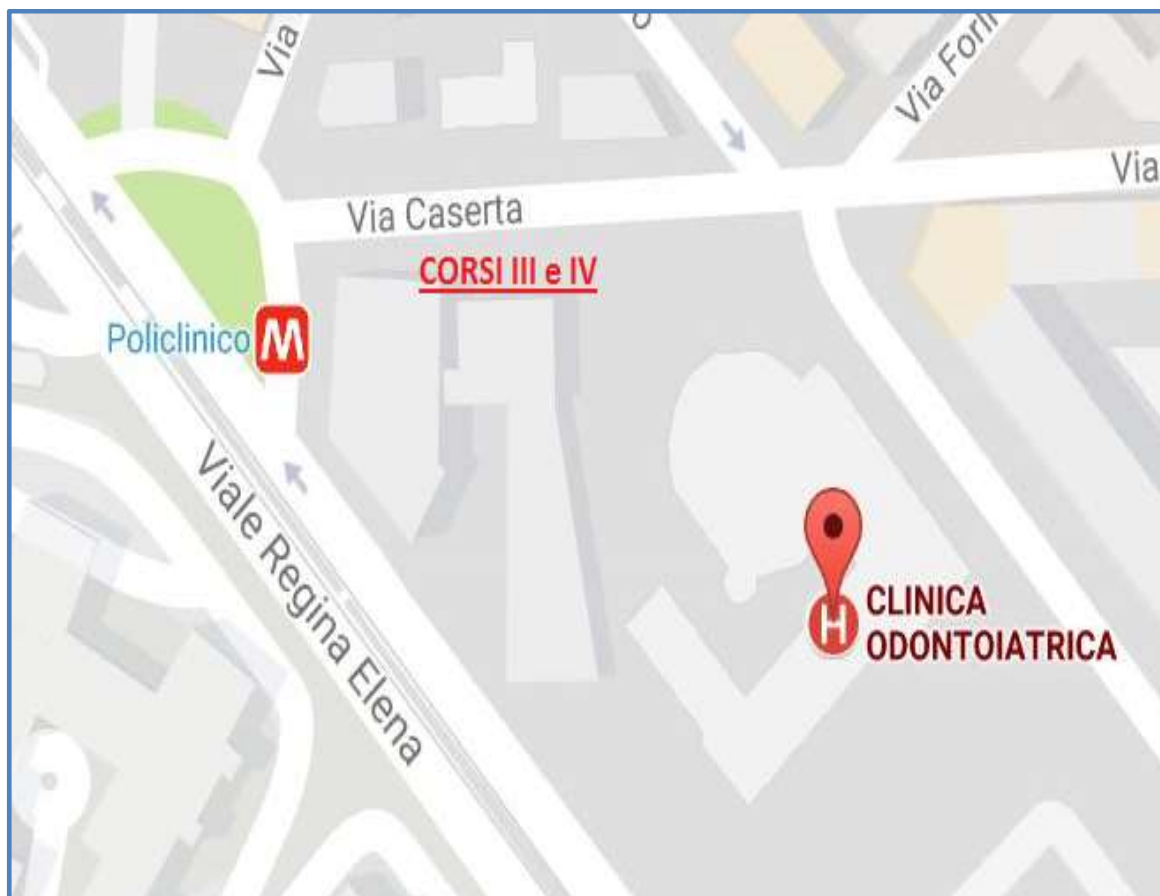

**CODICE
26602
e
30095**

AULE CORSI 21-31 AGOSTO 2018

| <u>CODICE: 30095</u> | <u>CODICE: 26602</u> | | | | |
|--------------------------------|---|---|---|--------------------------------|--------------------------------|
| PSICOLOGIA Via dei Marsi,78 | EDIFICIO AULE P1-P2 CU037 Viale delle Scienze | EDIFICIO AULE P1-P2 CU037 Viale delle Scienze | POLICLINICO Viale del Policlinico, 155 | PSICOLOGIA Via dei Marsi,78 | PSICOLOGIA Via dei Marsi,78 |
| AULA 2 | AULA P1 | AULA P2 | AULA ANTONIO RIBUFFO CLINICA DERMATOLOGICA | AULA MAGNA PSICOLOGIA | AULA 1 |
| PRIMO PIANO SEMINTERRATO | PIANO TERRA | PIANO TERRA | PIANO TERRA | PIANO QUARTO | PRIMO PIANO SEMINTERRATO |
| V CORSO | VI CORSO | VII CORSO | VIII CORSO | I CORSO | II CORSO |

| <u>CODICE: 26602</u> | | |
|---|---|---|
| CLINICA ODONTOIATRICA Via Caserta 6 | CLINICA ODONTOIATRICA Via Caserta 6 | POLICLINICO Viale del Policlinico 155 |
| AULA A1 - A2 | AULA B1 - B2 | PRIMA CLINICA MEDICA |
| PIANO TERRA | PIANO 1 | PIANO TERRA |
| III CORSO | IV CORSO | IX CORSO |

Con metro B fino alla fermata Policlínico

Dalla Stazione Termini:

a piedi: 30 minuti circa

Con tram 5 o 14 fino a porta maggiore, e 10 minuti a piedi

Con metro A fino alla fermata Manzoni, tram 3 fino a Psicologia

Con metro B fino alla fermata Policlínico, tram 3 o 19 fino a Psicologia

Dalla Stazione Tiburtina:

Autobus 492 fino a via dei Marrucini, e 2 minuti a piedi

Autobus 71 fino a via dei Marrucini, e 2 minuti a piedi