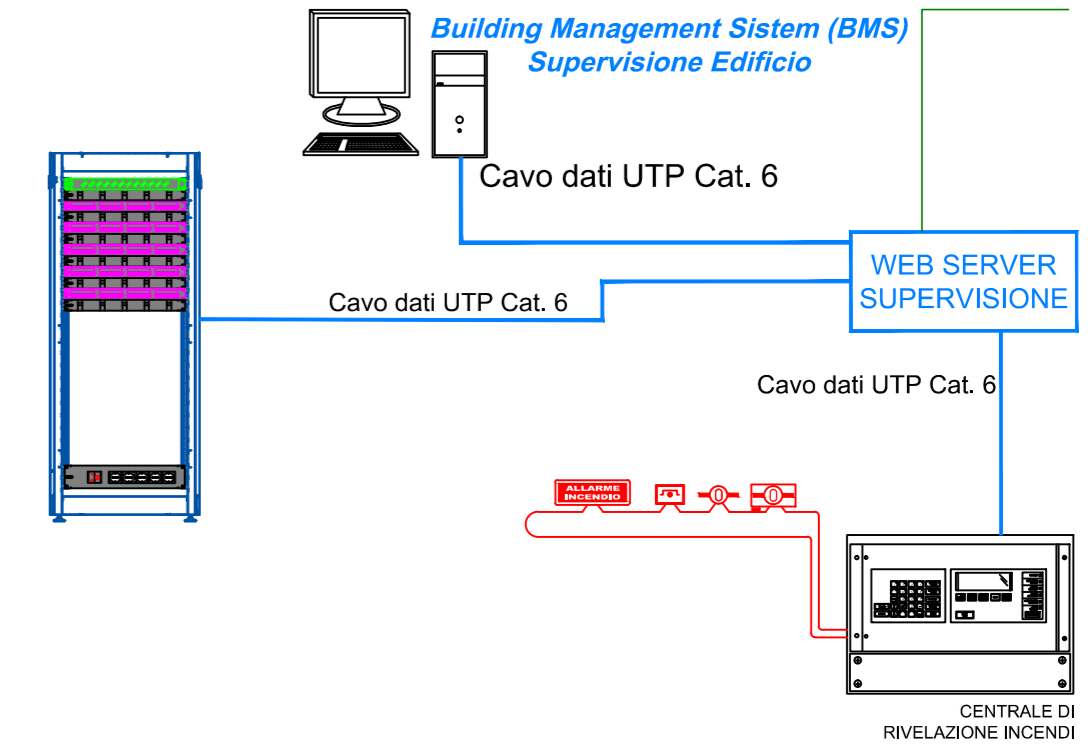

IMPIANTO DI BUILDING AUTOMATION CON TECNOLOGIA KONNEX/DALI

LEGENDA	
	INTERFACCIA KNX FAN COIL
	INTERFACCIA CONTATTI 4 CANALI
	INTERFACCIA CONTATTI 2 CANALI
	RILEVATORE DI LUMINOSITÀ E PRESENZA
	ACCOPPIATORE DI LINEA CAMPO
	ALIMENTATORE DI LINEA 640 mA
	GATEWAY KNX DALI
	ATTUATORE PULSANTE SU / GIU'
	CONTATORE DI ENERGIA
	TERMOSTATO
	SONDA DI TEMPERATURA
	CAVO BUS KNX 2x2x0,8

Il software di BMS garantirà le seguenti funzioni:

- gestione dell'impianto di condizionamento ad esempio la regolazione della batteria di post riscaldamento grazie all'aggiunta di un termostato aggiunto nelle aule in modo tale da migliorare le prestazioni energetiche, l'utilizzo dell'impianto e la funzionalità;
- Tramite la supervisione è possibile gestire l'illuminazione interna ed esterna dell'edificio e avere informazioni sullo stato delle lampade;
- Tutti i segnali di allarme degli impianti sono riportati in modo centralizzato presso l'interfaccia del BMS (sia in locale che in remoto tramite internet);
- Le chiamate di emergenza, attraverso il bus di Building Automation, sono riportate al sistema di supervisione;
- Negli orari al di fuori del normale orario di lavoro sono segnalati accessi lasciati aperti e la presenza di personale nei locali.
- Gestione su bus KNX dei fan coil presenti nelle aule e nei laboratori tramite i cronotermostati;
- Gestione automatica su bus KNX dei fan coil presenti nei corridoi mediante sonde di temperatura

FACOLTA' di INGEGNERIA SAPIENZA
VIA DEL CASTRO LAURENZIANO 7a

LAVORI DI REALIZZAZIONE DELL'IMPIANTO DI CONDIZIONAMENTO CENTRALIZZATO A SERVIZIO DELL'EDIFICIO RM018, BLOCCO AULE DI INGEGNERIA, VIA DEL CASTRO LAURENZIANO 7a.