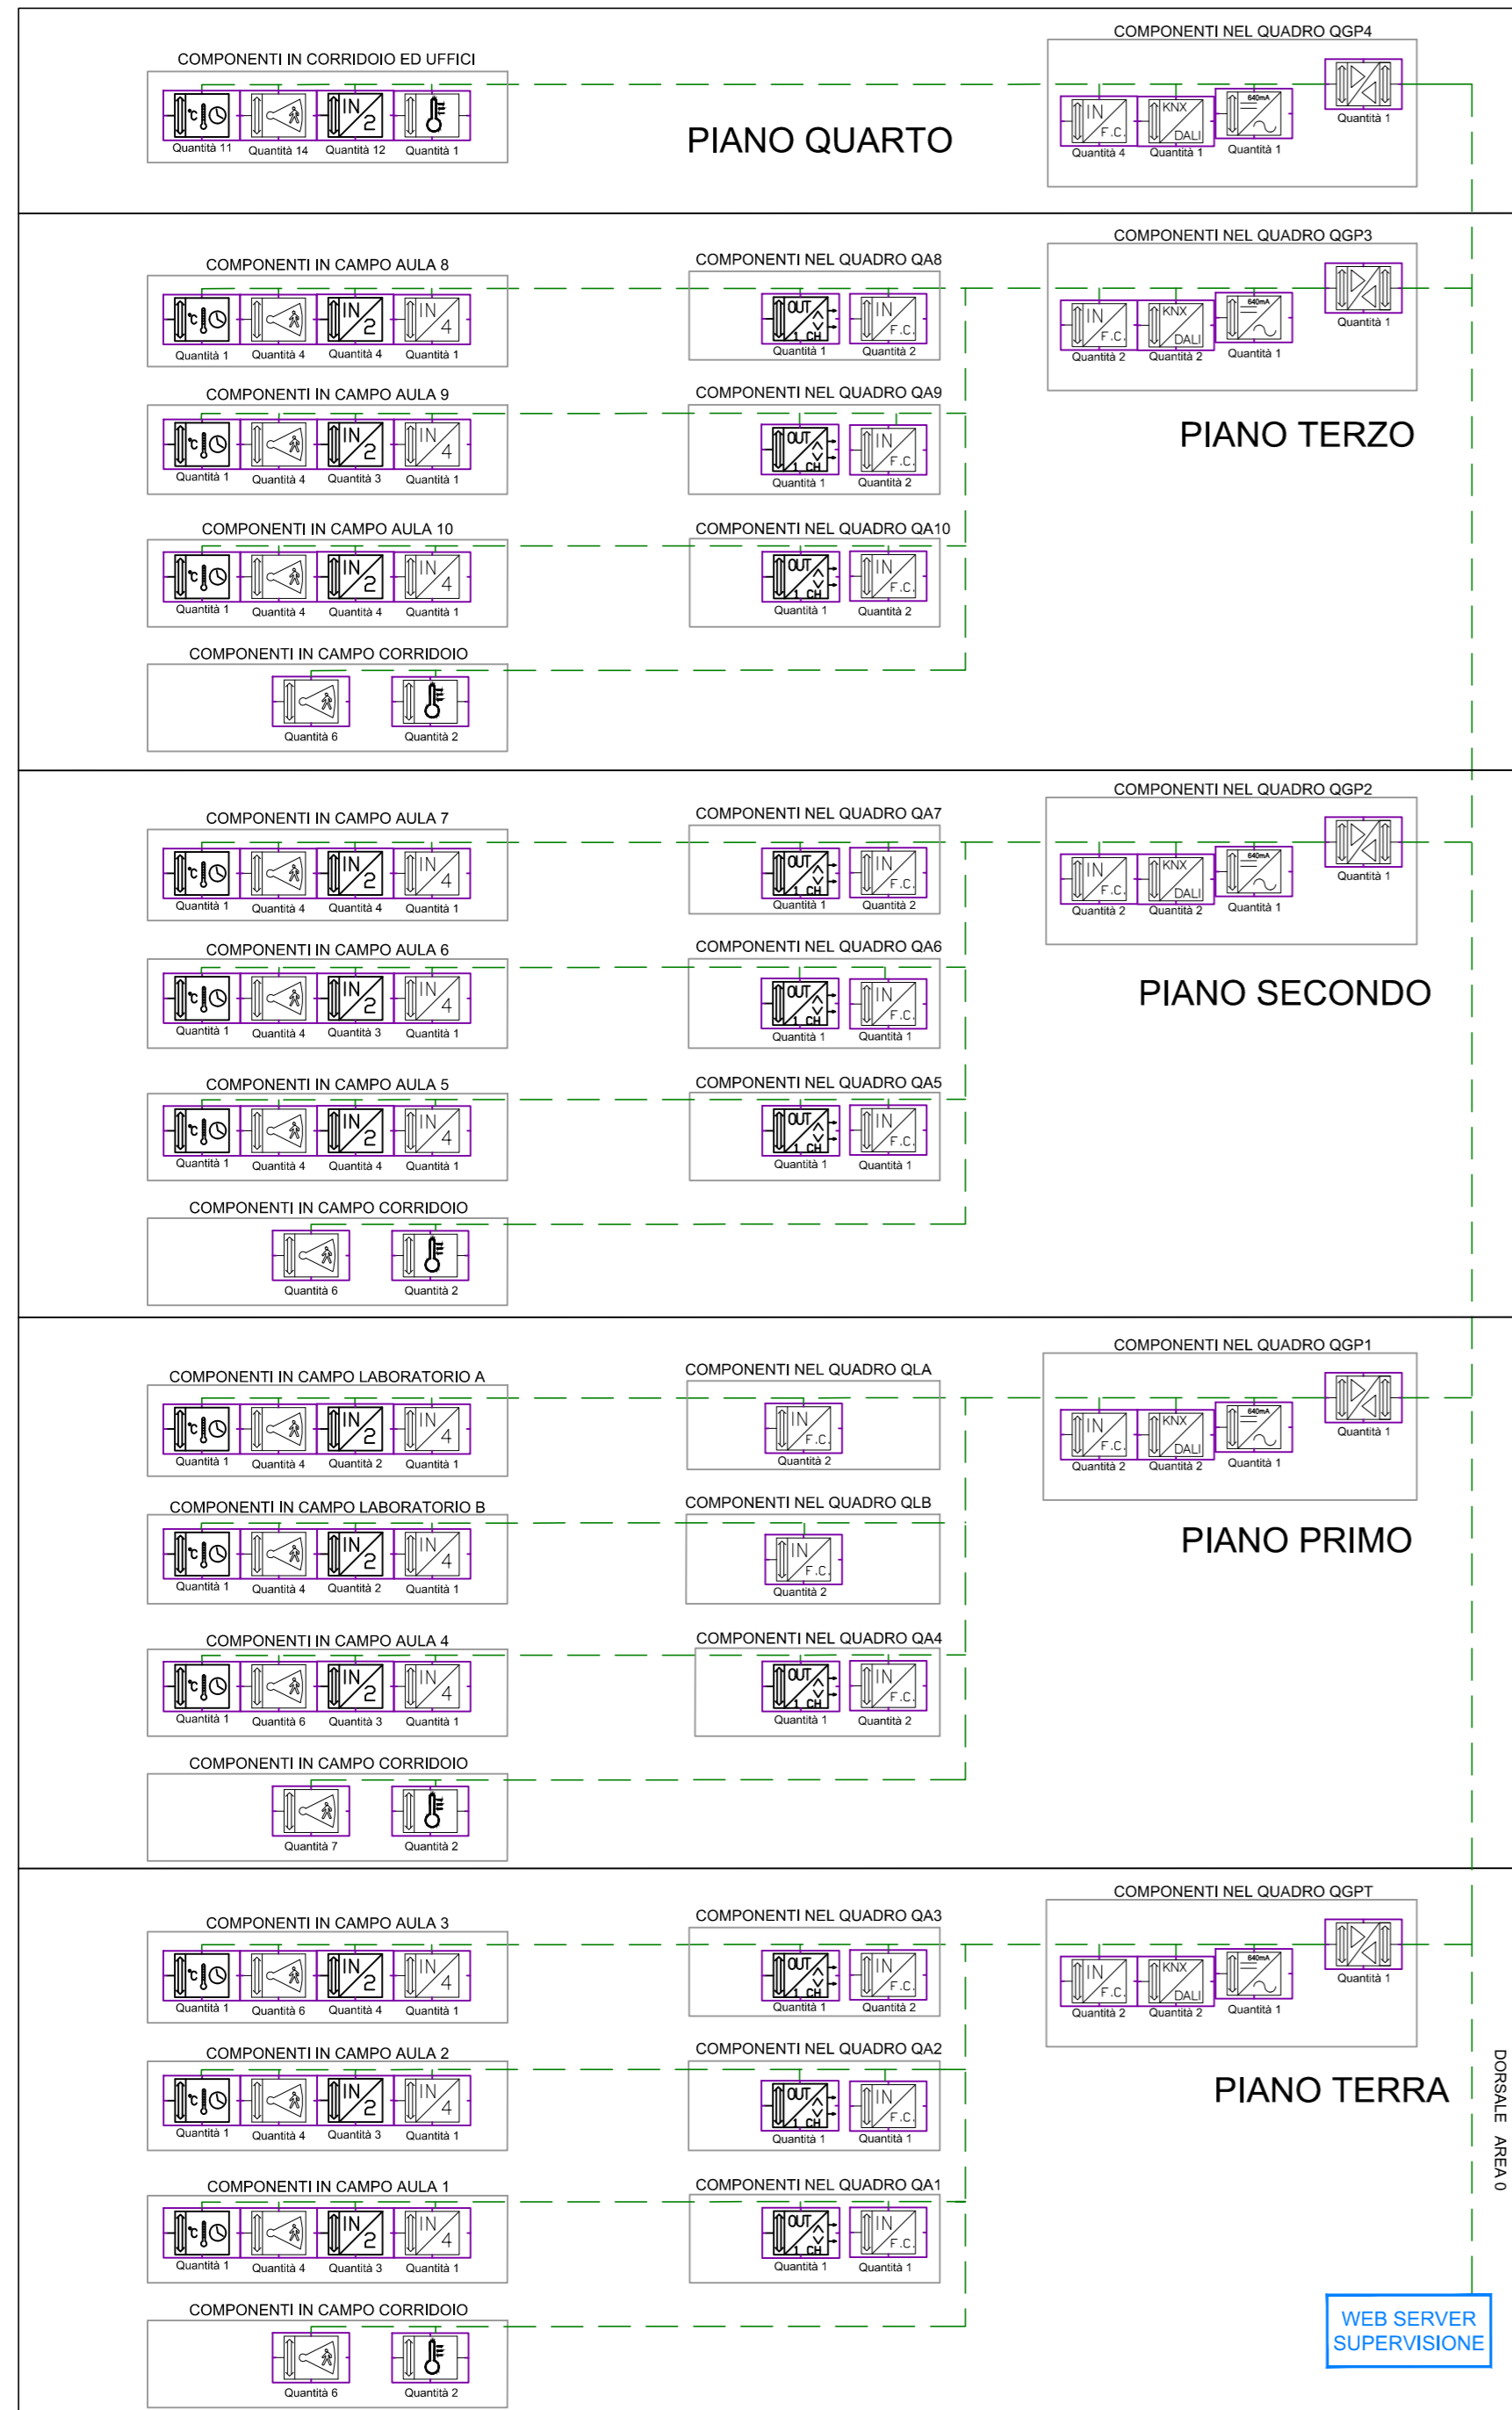

IMPIANTO DI BUILDING AUTOMATION CON TECNOLOGIA KONNEX/DALI

LEGENDA	
	INTERFACCIA KNX FAN COIL
	INTERFACCIA CONTATTI 4 CANALI
	INTERFACCIA CONTATTI 2 CANALI
	RILEVATORE DI LUMINOSITÀ E PRESENZA
	ACCOPPIATORE DI LINEA CAMPO
	ALIMENTATORE DI LINEA 640 mA
	GATEWAY KNX DALI
	ATTUATORE PULSANTE SU / GIU'
	CONTATORE DI ENERGIA
	TERMOSTATO
	SONDA DI TEMPERATURA
	CAVO BUS KNX 2x2x0,8

FACOLTA' di INGEGNERIA SAPIENZA
VIA DEL CASTRO LAURENZIANO 7a

LAVORI DI REALIZZAZIONE DELL'IMPIANTO DI CONDIZIONAMENTO CENTRALIZZATO A SERVIZIO DELL'EDIFICIO RM018, BLOCCO AULE DI INGEGNERIA, VIA DEL CASTRO LAURENZIANO 7a.