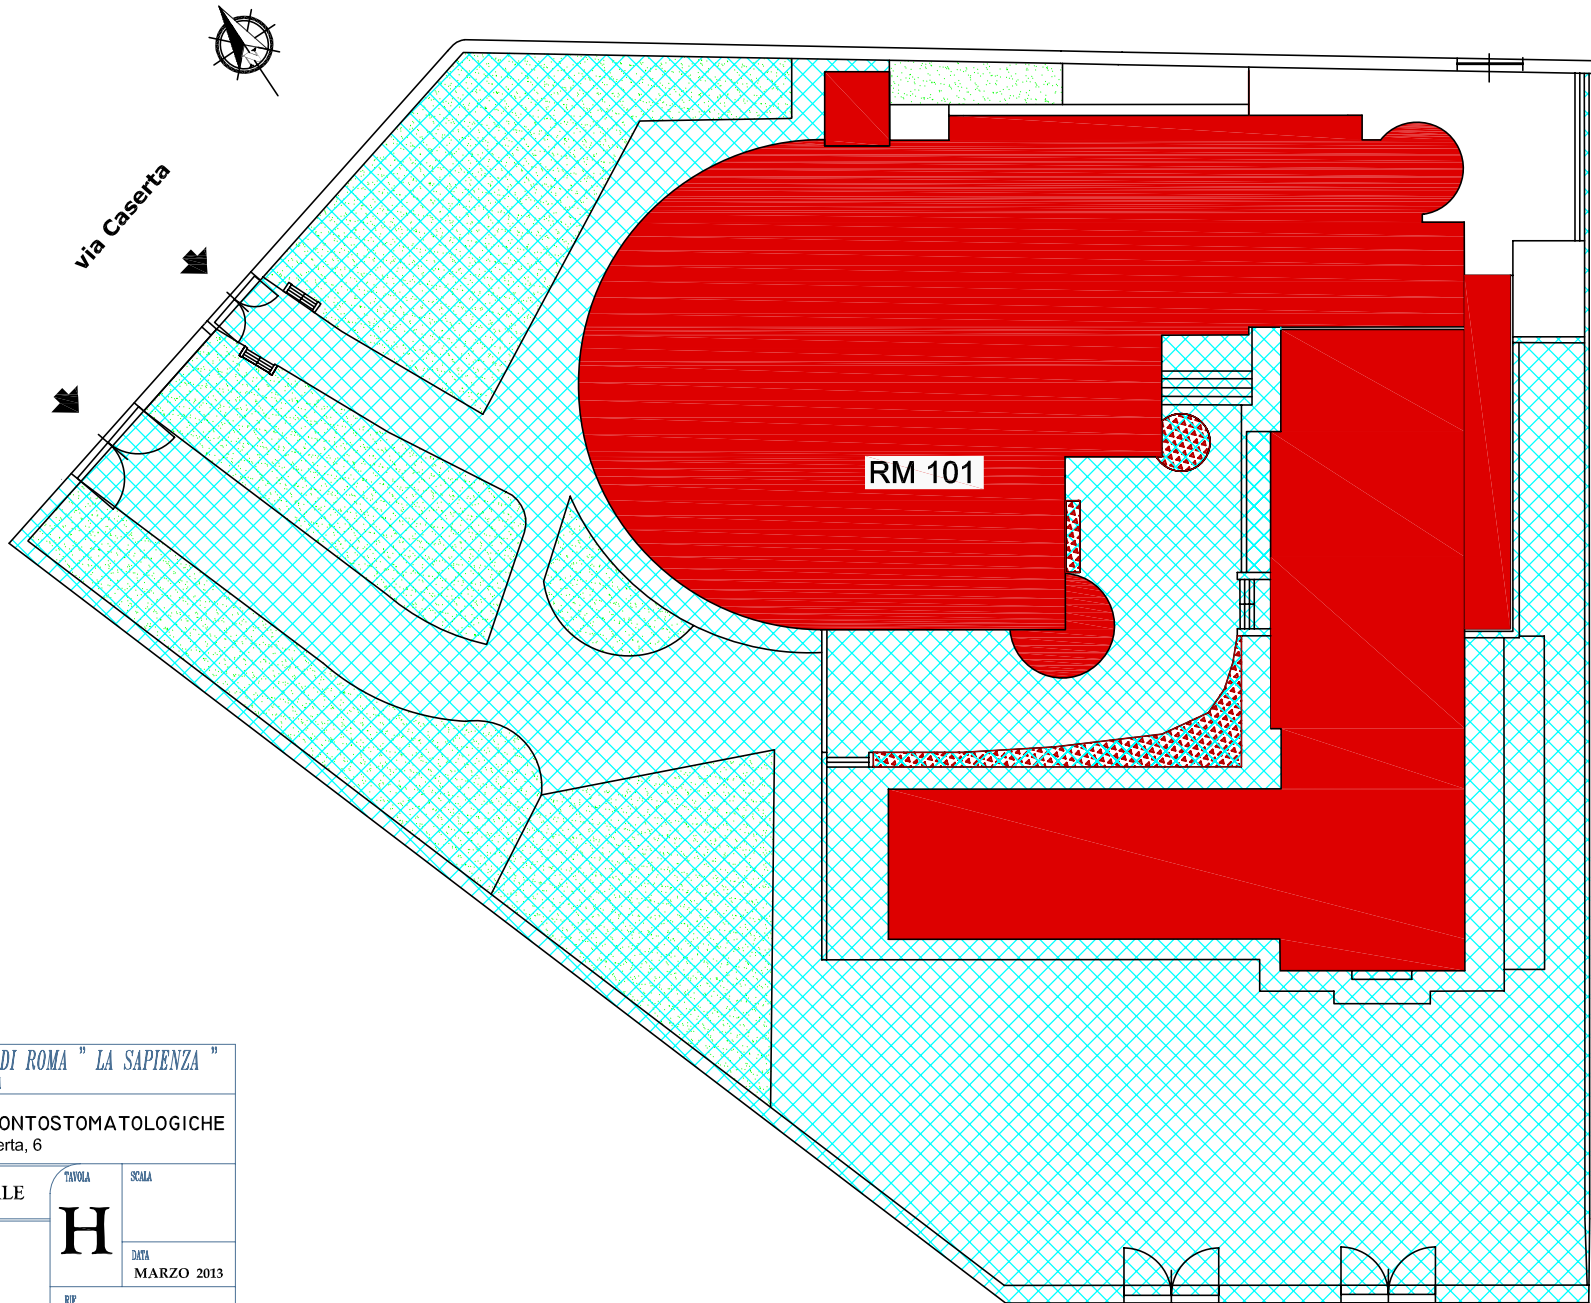

via Treviso

via Caserta

viale Regina Elena

AREA INTERESSATA ALLE PULIZIE

UNIVERSITA' DEGLI STUDI DI ROMA "LA SAPIENZA"
AREA GESTIONE EDILIZIA

EDIFICIO
DIP. DI SCIENZE ODONTOSTOMATOLOGICHE
Via Caserta, 6

PLANIMETRIA GENERALE

TAVOLA

SCALA

H

DATA
MARZO 2013

RIF.

OGGETTO:

Appalto Nettezza Urbana

IL TECNICO