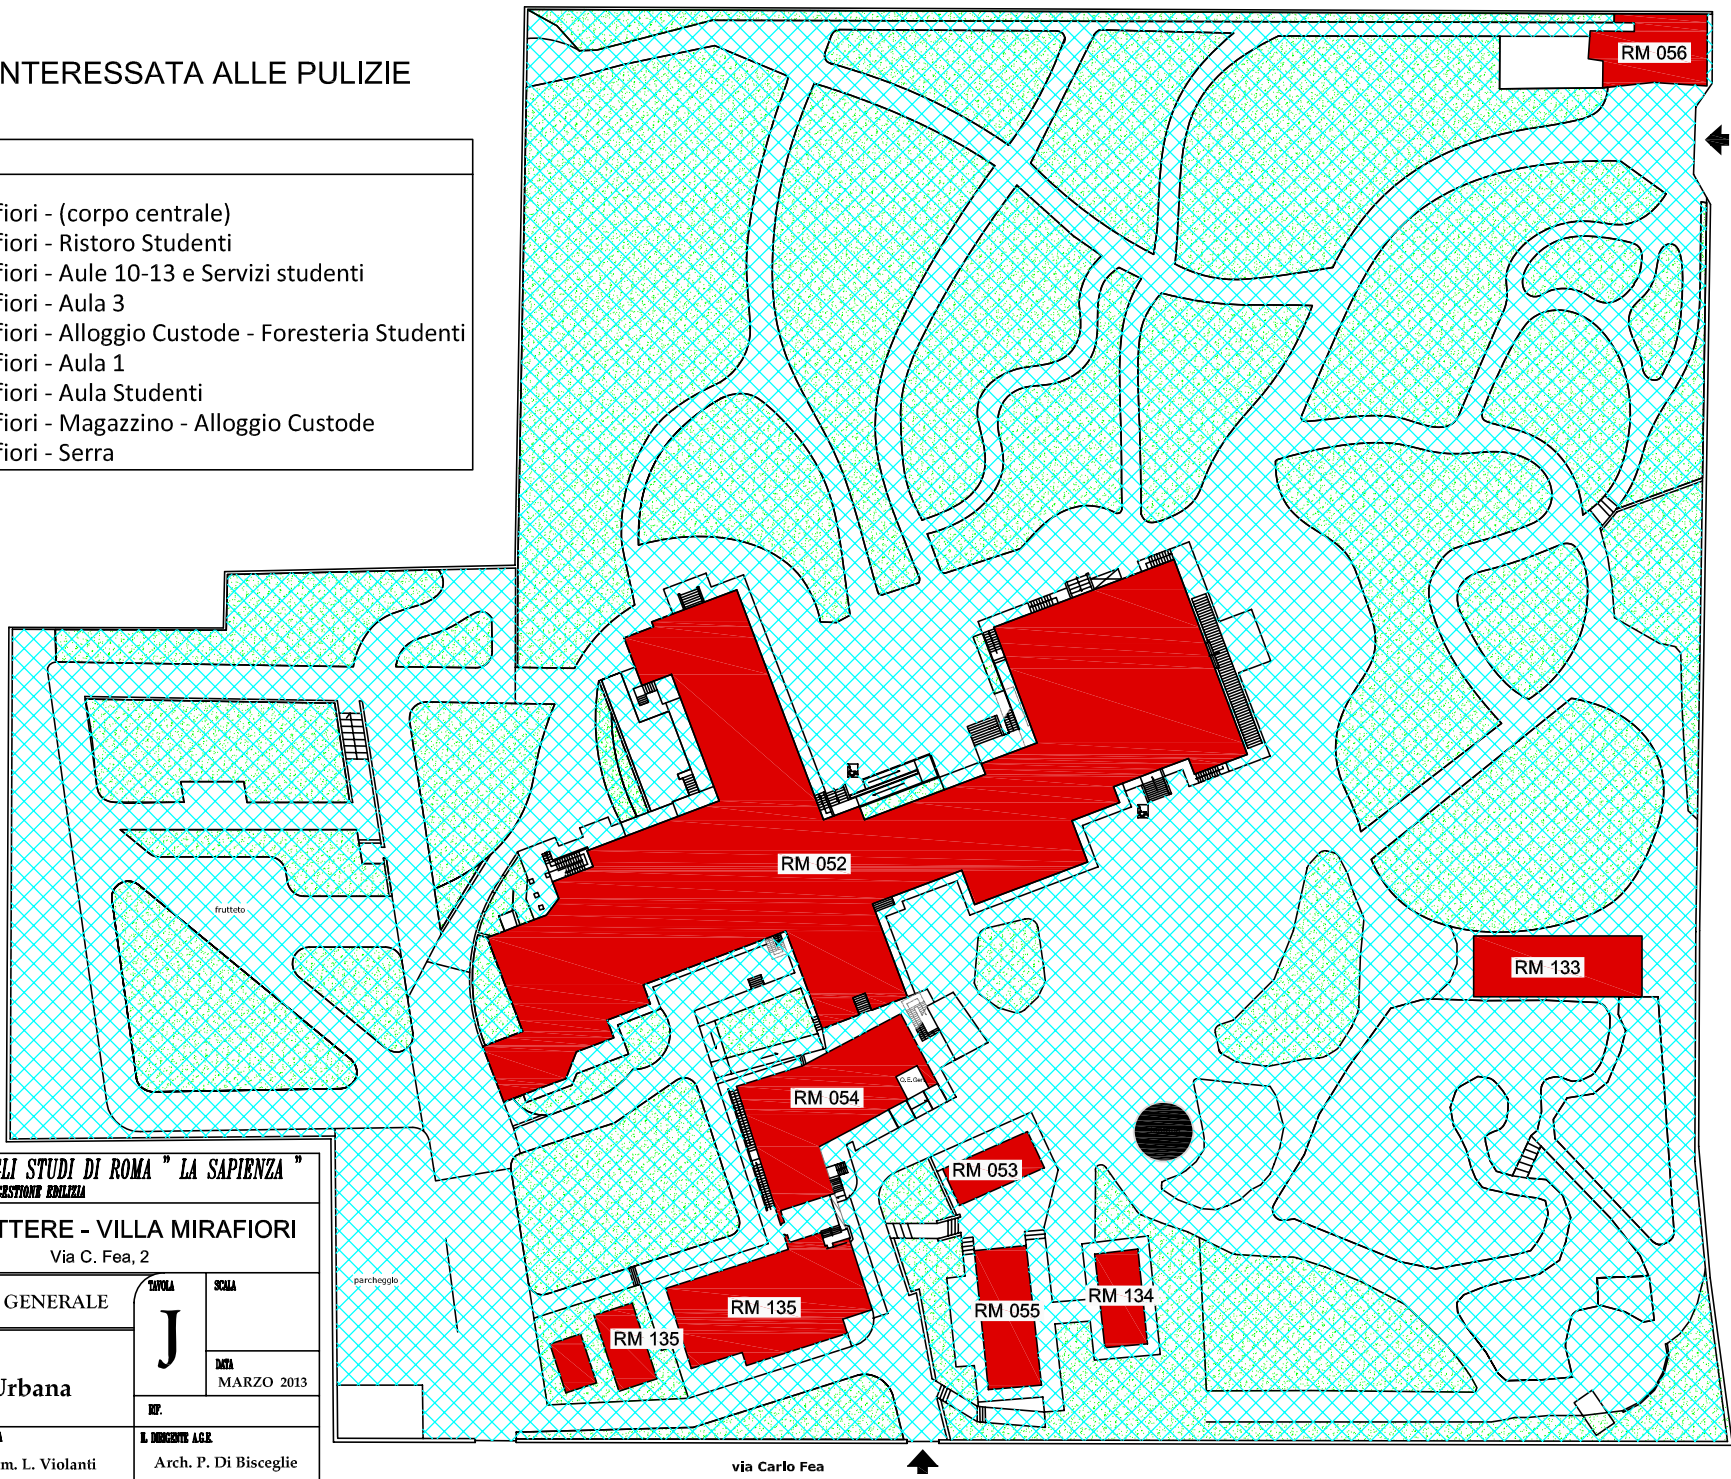

 AREA INTERESSATA ALLE PULIZIE

LEGENDA:

- RM052 - Villa Mirafiori - (corpo centrale)
- RM053 - Villa Mirafiori - Ristoro Studenti
- RM054 - Villa Mirafiori - Aule 10-13 e Servizi studenti
- RM055 - Villa Mirafiori - Aula 3
- RM056 - Villa Mirafiori - Alloggio Custode - Foresteria Studenti
- RM133 - Villa Mirafiori - Aula 1
- RM134 - Villa Mirafiori - Aula Studenti
- RM135 - Villa Mirafiori - Magazzino - Alloggio Custode
- RM136 - Villa Mirafiori - Serra

	UNIVERSITA' DEGLI STUDI DI ROMA "LA SAPIENZA" <small>ARRE CRESTIONE ENTRAZZA</small>	
	EDIFICIO FAC. LETTERE - VILLA MIRAFIORI <small>Via C. Fea, 2</small>	
PLANIMETRIA GENERALE	<small>TAVOLA</small> J	<small>SCALA</small>
OGGETTO: Appalto Nettezza Urbana	<small>DATA</small> MARZO 2013	<small>RF.</small>
<small>IL TECNICO</small> Geom. M. Bartomioli	<small>IL PROGETTISTA</small> Geom. L. Violanti	<small>IL DIRIGENTE AGR.</small> Arch. P. Di Bisceglie