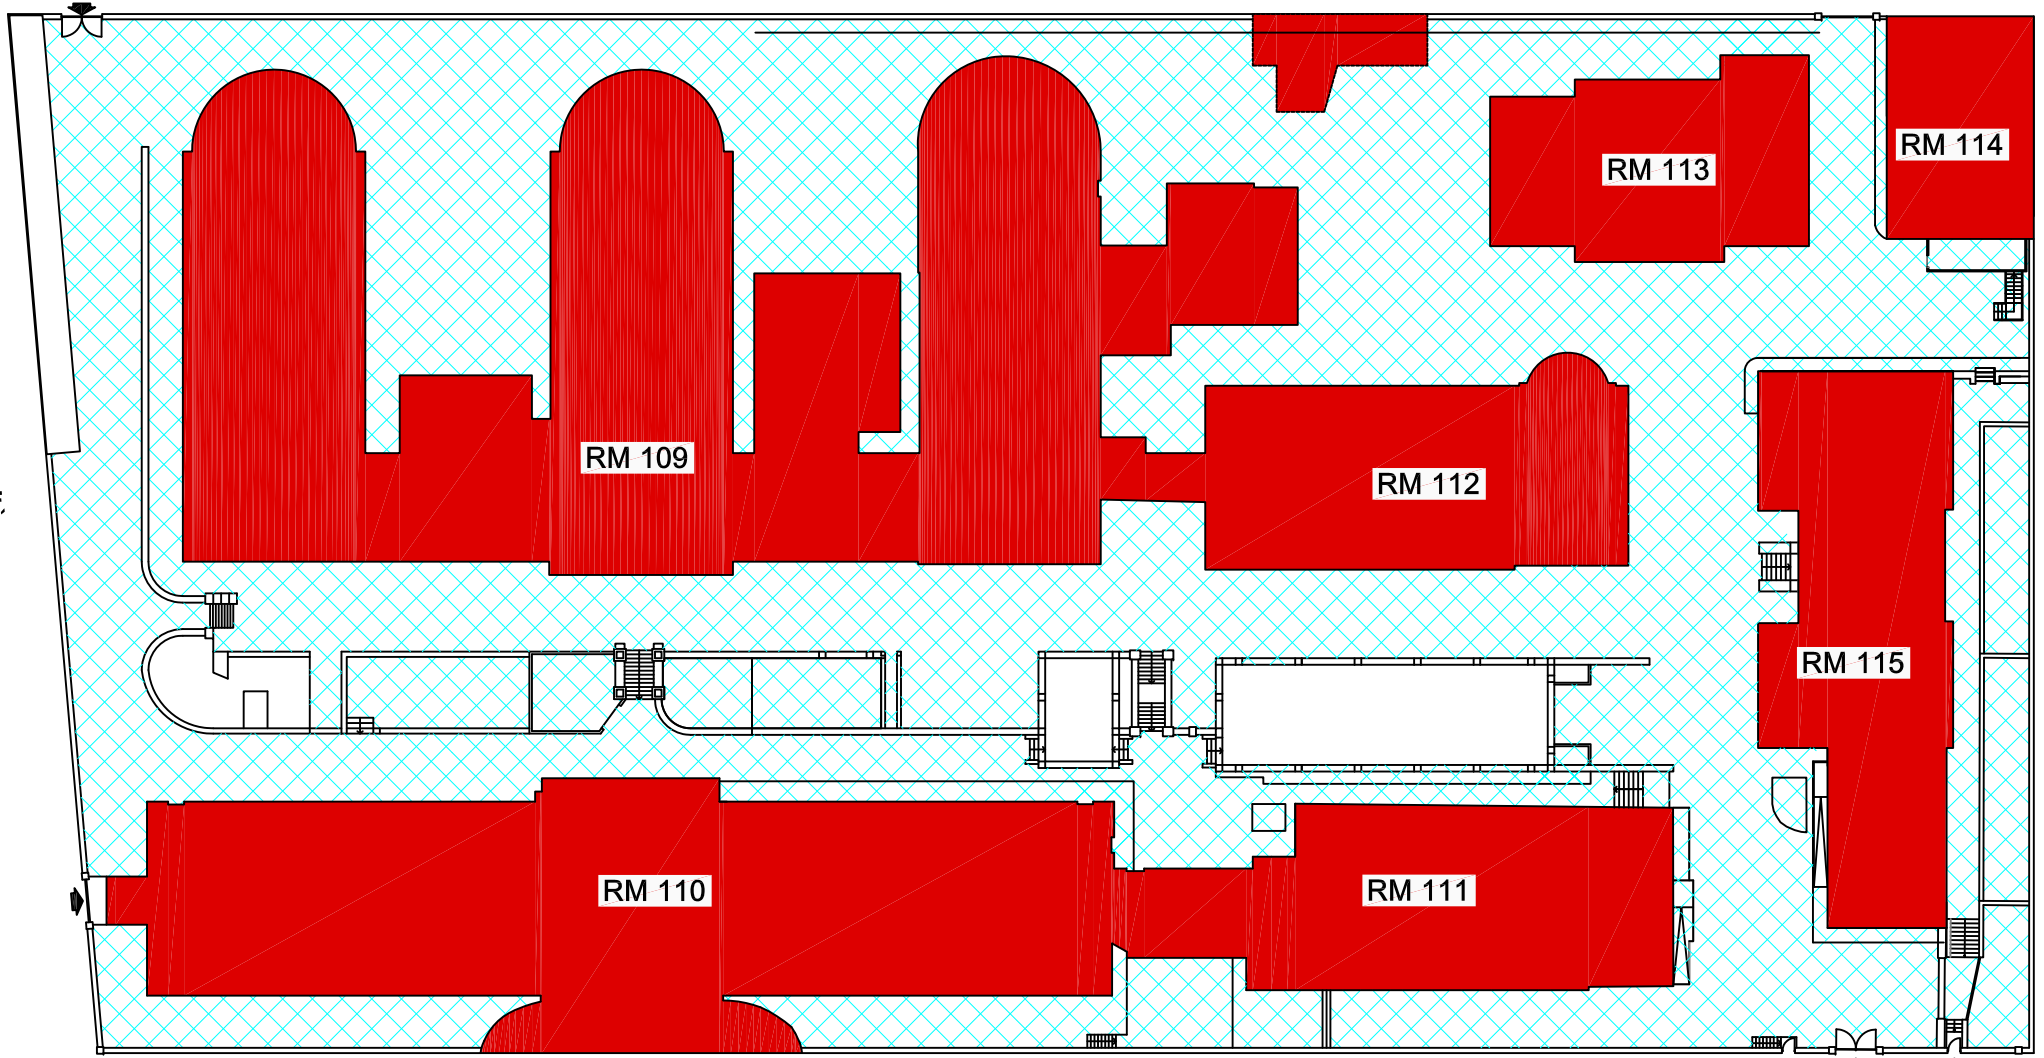

viale del Castro Laurenziano

viale dell'Università

viale Regina Elena

AREA INTERESSATA ALLE PULIZIE

LEGENDA

- RM109 EDIFICIO A
- RM110 EDIFICIO B
- RM111 EDIFICIO C
- RM112 EDIFICIO D
- RM113 EDIFICIO E
- RM114 EDIFICIO F
- RM115 EDIFICIO G

	UNIVERSITA' DEGLI STUDI DI ROMA "LA SAPIENZA"	
	AREA GESTIONE EDILIZIA	
EDIFICIO	Ex Istituto di Regina Elena	
	Via Regina Elena, 295	
OGGETTO:	PLANIMETRIA GENERALE	TAVOLA
		SCALA
		K
		DATA
		MARZO 2013
		RIP.
IL TECNICO	IL PROGETTISTA	IL DIRIGENTE A.G.E.
Geom. M. Bartomioli	Geom. L. Violanti	Arch. P. Di Bisceglie