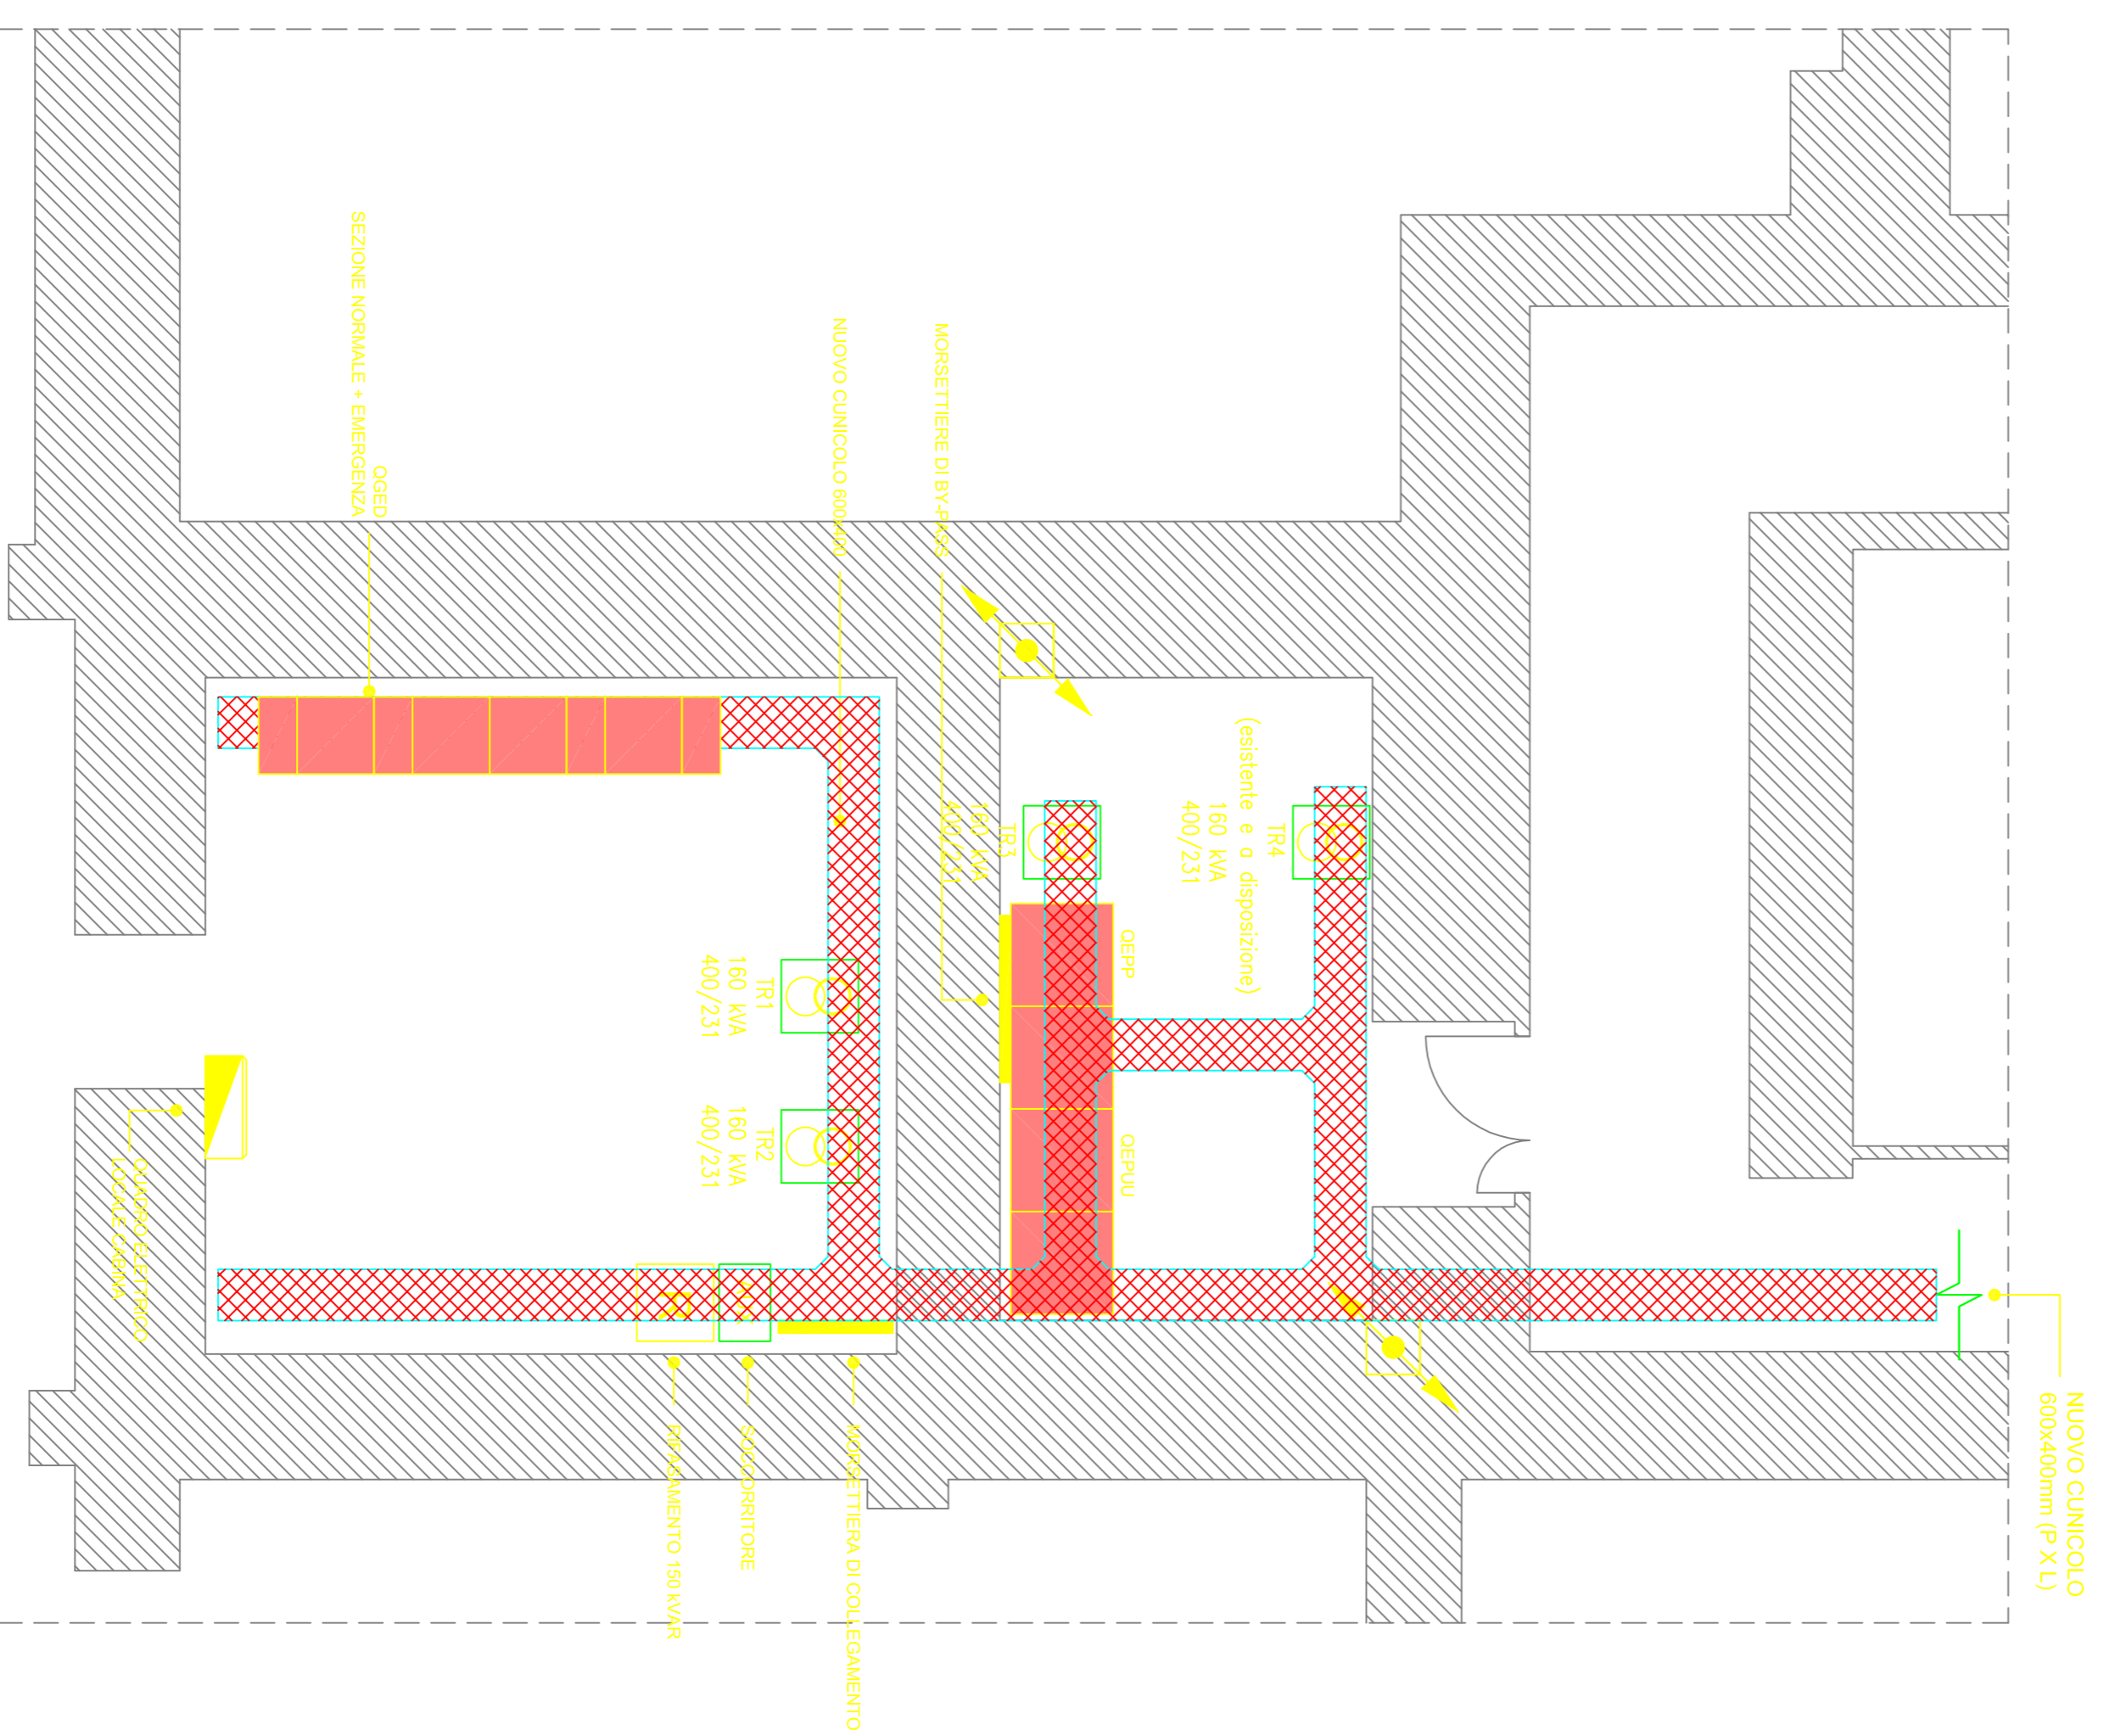

Disposizione apparecchiature

Disposizione apparati

SAPIENZA
UNIVERSITÀ DI ROMA

EDIFICIO RM049 - PALAZZO BALEANI
C.so Vittorio Emanuele, 244 - ROMA

TIPO DI INTERVENTO:

Lavori di adeguamento e ristrutturazione della Cabina elettrica a servizio dell'edificio RM049 "Palazzo Baleani"

ELABORATO:

PROGETTO DEFINITIVO CABINA MT/BT POST OPERAM
DISPOSIZIONE APPARATI

R.U.P.:
Ing. Stefano Smith

PROGETTISTA:
P.L. Pasquale Giordano

DIRETTORE LAVORI:
-

SCALA:
1:50

DATA:
03 Marzo 2014

ELABORATO:
IE-06