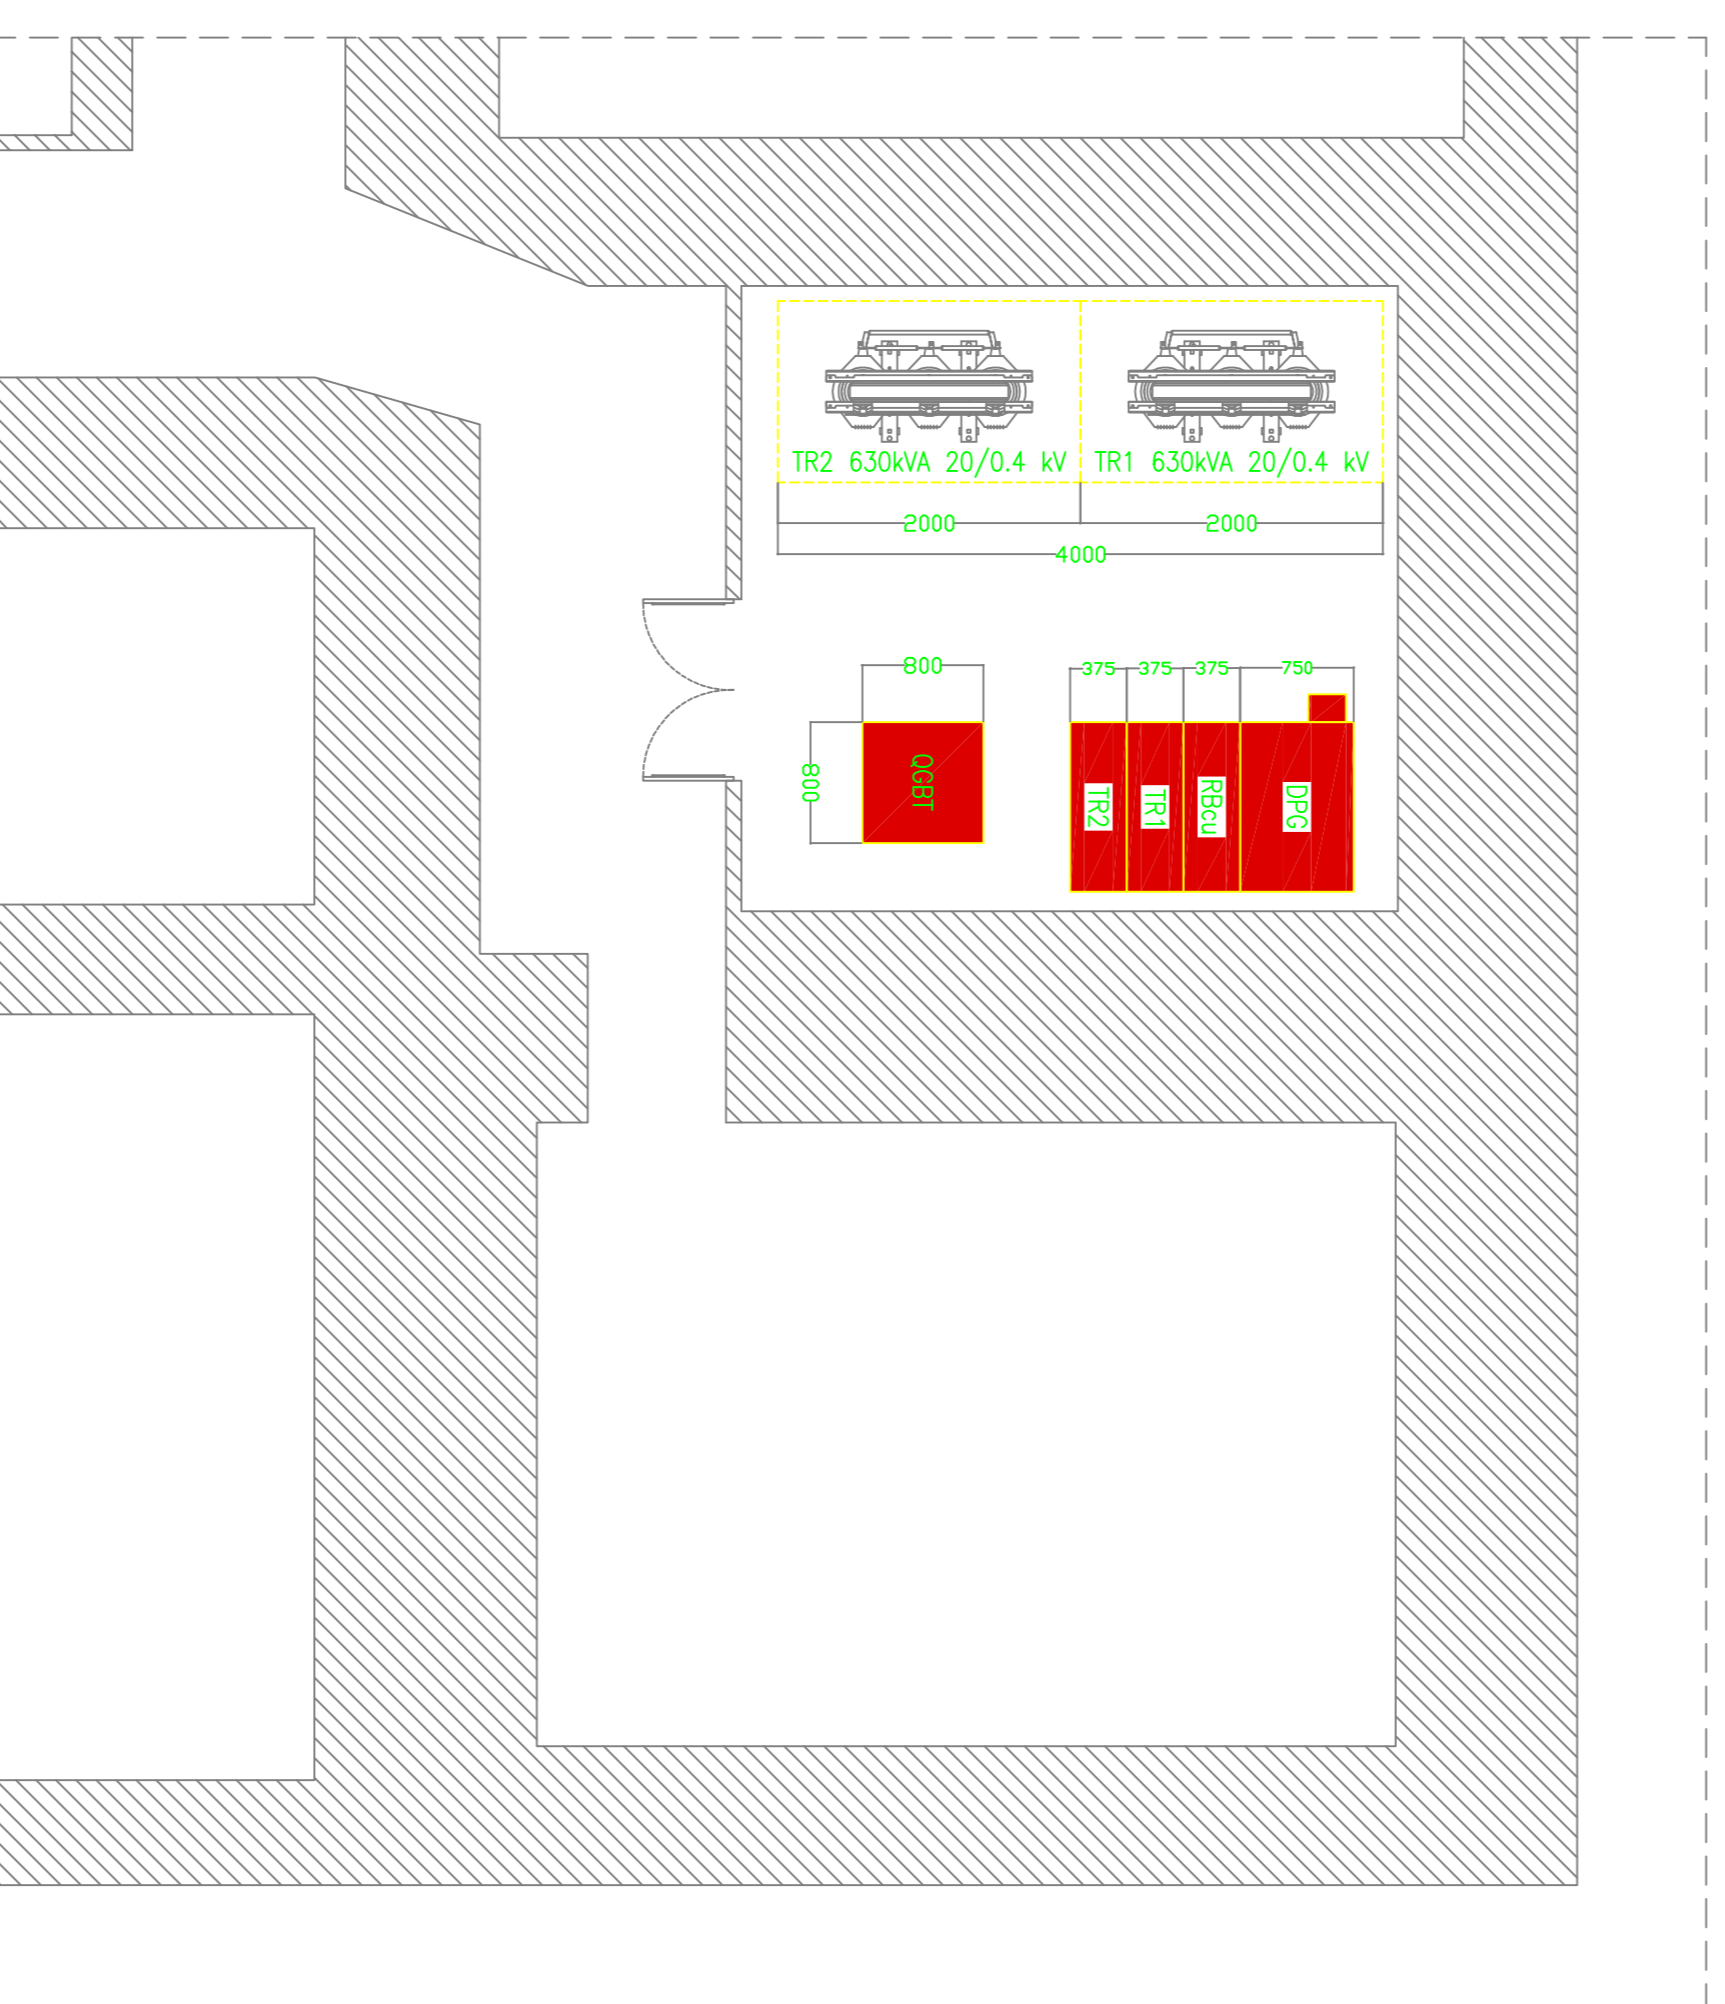

Disposizione apparecchiature

Disposizione apparati

SAPIENZA
UNIVERSITÀ DI ROMA

EDIFICIO RM049 - PALAZZO BALEANI
C.so Vittorio Emanuele, 244 - ROMA

TIPO DI INTERVENTO:

Lavori di adeguamento e ristrutturazione della Cabina elettrica a servizio dell'edificio RM049 "Palazzo Baleani"

ELABORATO:

PROGETTO DEFINITIVO CABINA MT/BT POST OPERAM
DISPOSIZIONE APPARATI

R.U.P.:
Ing. Stefano Smith

PROGETTISTA:
P.L. Pasquale Giordano

DIRETTORE LAVORI:
-

SCALA:
1:50

DATA:
03 Marzo 2014

ELABORATO:
IE-06