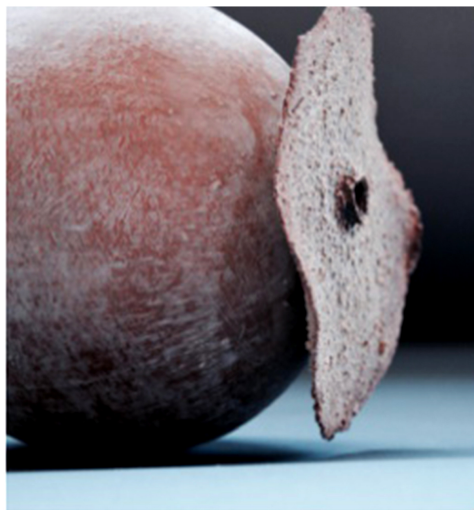

SABINE PAGLIARULO - PIRJO ERONEN - PIETRO MATARESE - EVANDRO GABRIELI

A FLEUR DE TERRE
SCULPTURE EN PLEIN AIR
a cura di Domenico Iaracà

16 - 24 MAGGIO MUSEO ORTO BOTANICO DI ROMA - LARGO CRISTINA DI SVEZIA 24 TEL. 0649917107