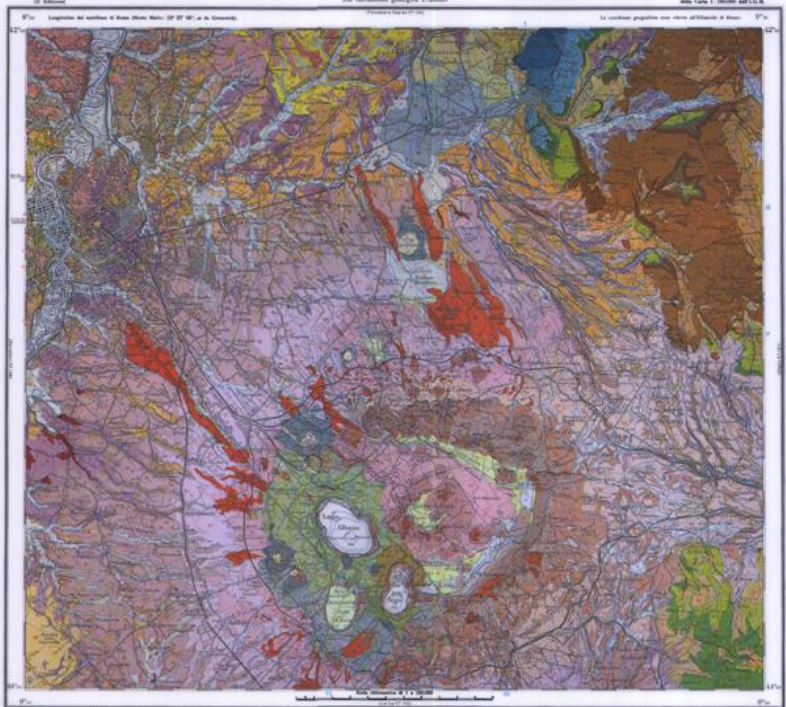

CARTA GEOLOGICA D'ITALIA

ROMA
 (5 fogli)

FOGLIO 150
 alla Carta 1:100.000 dell'I.G.M.

Dal rilevamento geologico 1:20.000

Struttura

Platense inf.

Platense med.

Platense sup.

Misene

Struttura

Platense inf.

Platense med.

Platense sup.

Misene

Struttura

Platense inf.