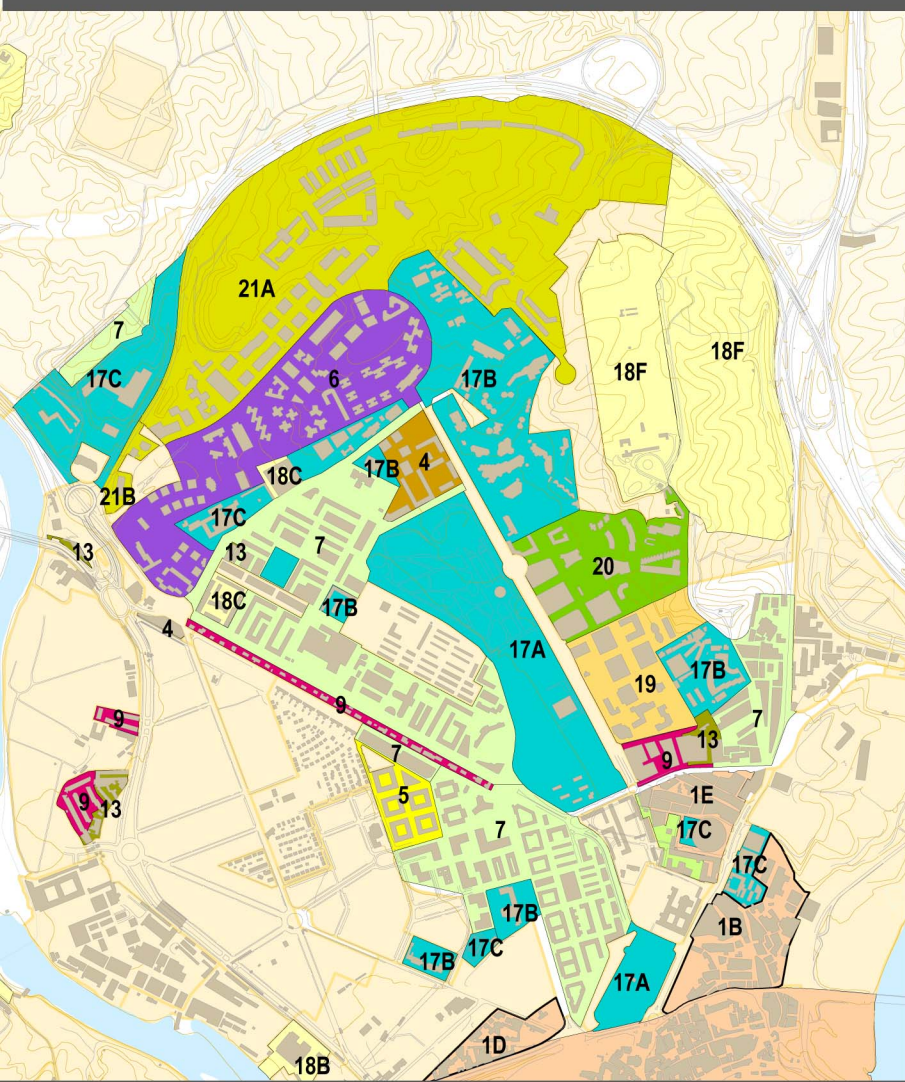

DIPARTIMENTO  
PIANIFICAZIONE, DESIGN, TECNOLOGIA DELL'ARCHITETTURA

**SAPIENZA**  
UNIVERSITÀ DI ROMA

UVa

**UCLM**  
UNIVERSIDAD DE CASTILLA-LA MANCHA

# RIQUALIFICARE RIGENERARE TRASFORMARE LA CITTÀ CONTEMPORANEA PER UNA STRATEGIA DI INTEGRAZIONE E DI RIEQUILIBRIO URBANO E METROPOLITANO

**Saluti** h 9.30

**Laura Ricci**

Direttore del Dipartimento PDTA, Sapienza Università di Roma