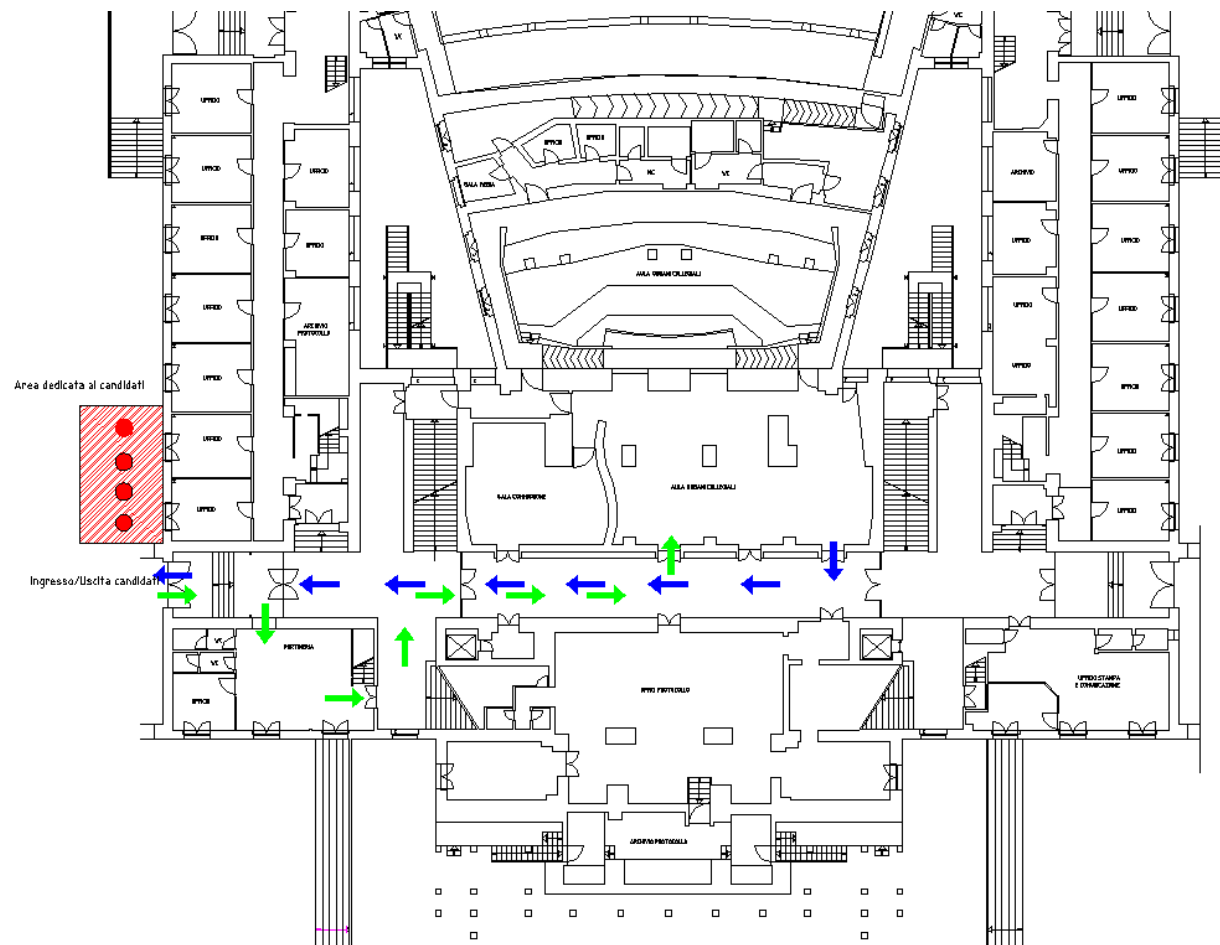

SAPIENZA
UNIVERSITÀ DI ROMA

ALLEGATO 1

PLANIMETRIE DELLA SEDE E DELL'AREA CONCORSUALE

AULA ORGANI COLLEGIALI

Edificio CU001 “Rettorato”

Piazzale Aldo Moro, 5 - 00185 Roma

AREA ESTERNA CU001- Rettorato

AREA INTERNA CU001 – Aula Organi Collegiali