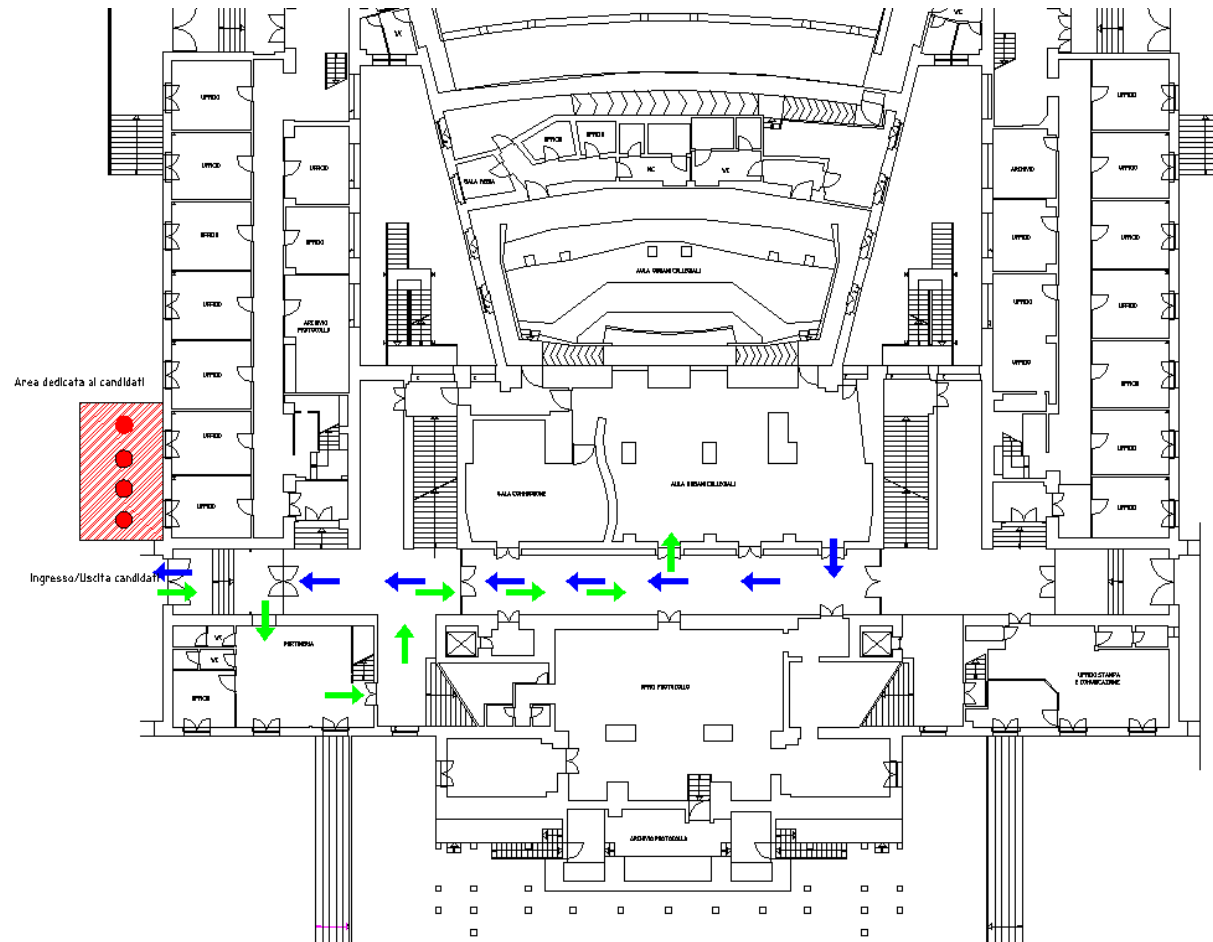

SAPIENZA
UNIVERSITÀ DI ROMA

ALLEGATO 1

PLANIMETRIE DELLA SEDE E DELL'AREA CONCORSUALE

AULA ORGANI COLLEGIALI

Edificio CU001 “Rettorato”

Piazzale Aldo Moro, 5 - 00185 Roma

AREA ESTERNA CU001- Rettorato

AREA INTERNA CU001 – Aula Organi Collegiali