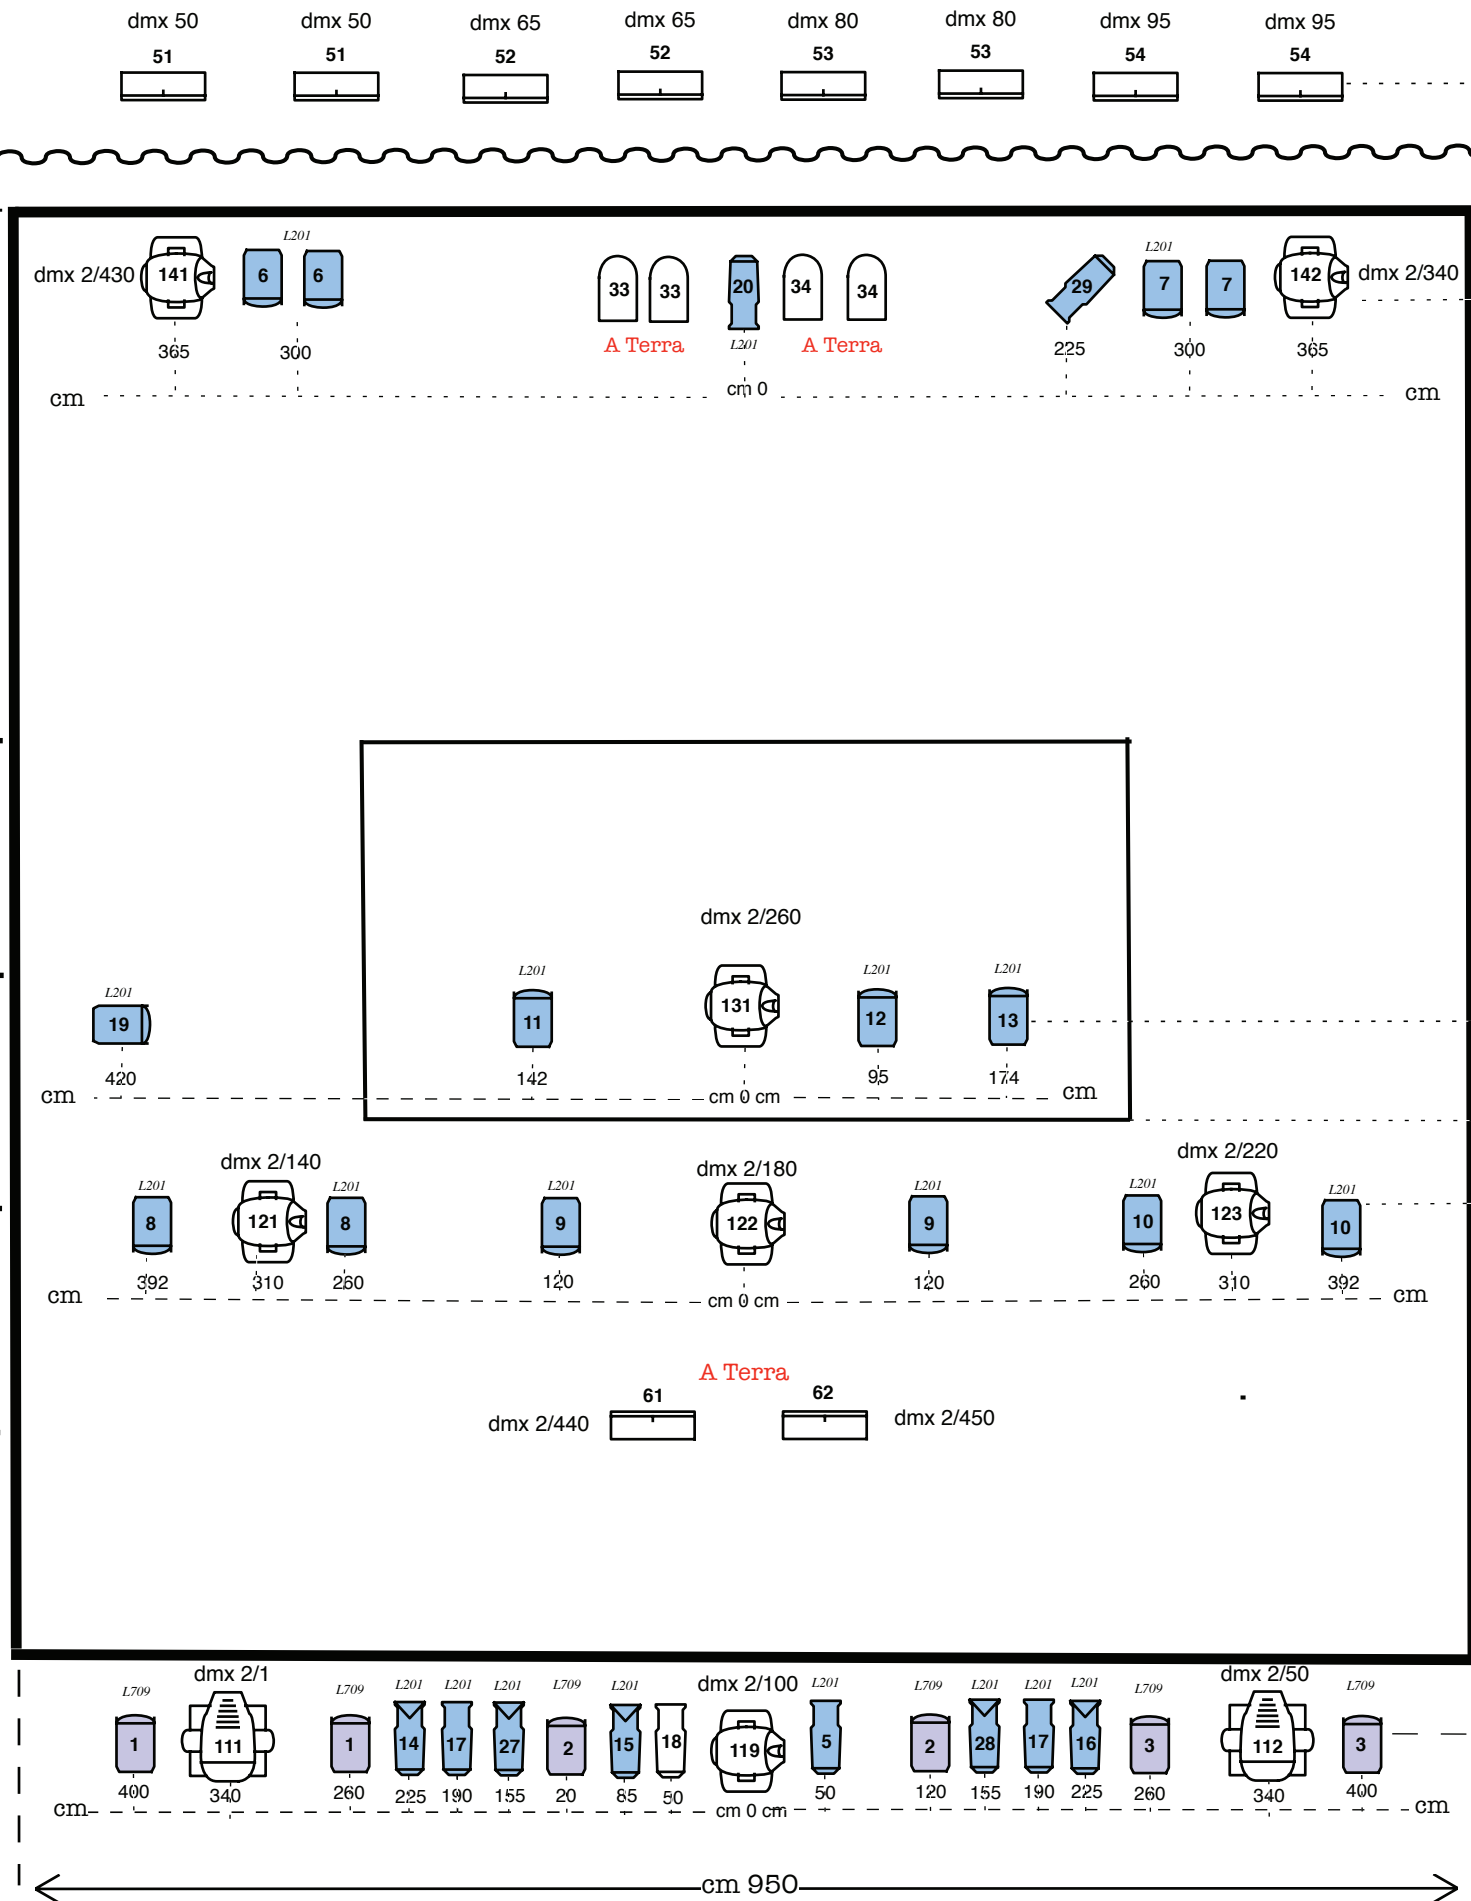

DISPLAY VERSO IL FONDO

ROBE WASH 600
mode 1

ROBIN BMFL BLADE
mode 1 / silent

FOS 100
9 ch

PC 1 kw

Par cp 62

Sago ETC 36°

Sago ETC 50°

Tagli altezza ideale cm 300

Fondale bianco cm 1180

cm 950

A terra cm 1020

PVC cm 970

cm 874 IV Americana

cm 680 III Taglio

cm 460 III Taglio

cm 4,33 III Americana

cm 350 Front casa

cm 300 II Americana
II Taglio

cm 50 I Taglio

0 cm

cm -0,25 I Americana

cm 950